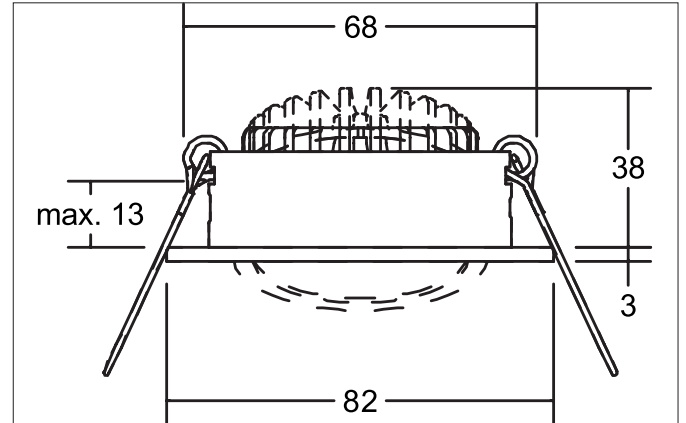

DISC LED-Einbaustrahler set, mit Linsenoptik, schaltbar
 Artikel-Nr. 38421253

Licht.
 Für Generationen.

Ausschreibungstext
 Rundes LED-Einbaustrahler set, mit Linsenoptik, schaltbar, werkzeugloser Deckeneinbau mittels Einbaufedern. Deckenausschnitt Ø 68 mm, Einbautiefe 38 mm, Außendurchmesser 82 mm, Gewicht 0,160 kg, Reflektor silber mit rotationssymmetrisch tief-breit-strahlender Lichtstärkeverteilung. Optimale Lichtverteilung durch eine Kunststoff transparent Abdeckung., Bemessungslichtstrom 660 lm, Bemessungsleistung 1 x 6 W, Lichtfarbe warmweiß, ähnlichste Farbtemperatur (CCT) 3.000 K, allgemeiner Farbwiedergabeindex CRI > 80, Gehäusewerkstoff: Aluminium / Glas, Farbe: aluminium, zulässige Umgebungstemperatur (ta): -20 °C - +25 °C, Schutzklasse (EN 61140): II, Schutzart (DIN EN 60529): IP20. Mit elektronischem Betriebsgerät, schaltbar.

Produktvorteile

- LED-Einbaustrahler in runder Bauform aus massivem Aluminium mit LED-Modul 6 W mit Linsenoptik und schaltbarem Konverter.
- Deckenausschnitt 68 mm, Durchmesser 82 mm, Einbautiefe 38 mm, IP20.
- Schwenkbereich 30°.
- Ohne sichtbaren Sprengring.
- Klassische, formal zurückgenommene Formgebung.
- In gleicher Optik auch als reine Leuchte für 350 mA (ohne Konverter) und als dimmbares Set (Phasenabschnitt) lieferbar.

DISC LED-Einbaustrahler set, mit Linsenoptik, schaltbar

Artikel-Nr. 38421253

Licht.
Für Generationen.

Artikeldaten	
Artikel-Nr.	38421253
GTIN	4251433950035
Serienname	DISC
Kurzbeschreibung	LED-Einbaustrahler set, mit Linsenoptik, schaltbar
Material	Aluminium / Glas
Farbe	aluminium
Ausführung der Oberfläche	matt
Form	rund
Außendurchmesser	82 mm
Einbaudurchmesser	68 mm
Einbautiefe	38 mm
Aufbauhöhe	3 mm
Nettogewicht	0,160 kg