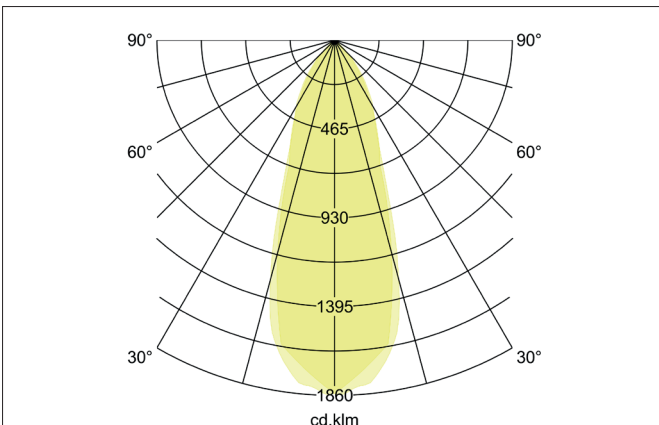

DISC LED-Einbaustrahler set, mit Linsenoptik, schaltbar
 Artikel-Nr. 38421253

Licht.
 Für Generationen.

Ausschreibungstext
 Rundes LED-Einbaustrahler set, mit Linsenoptik, schaltbar, werkzeugloser Deckeneinbau mittels Einbaufedern. Deckenausschnitt Ø 68 mm, Einbautiefe 38 mm, Außendurchmesser 82 mm, Gewicht 0,160 kg, Reflektor silber mit rotationssymmetrisch tief-breit-strahlender Lichtstärkeverteilung. Optimale Lichtverteilung durch eine Kunststoff transparent Abdeckung., Bemessungslichtstrom 660 lm, Bemessungsleistung 1 x 6 W, Lichtfarbe warmweiß, ähnlichste Farbtemperatur (CCT) 3.000 K, allgemeiner Farbwiedergabeindex CRI > 80, Gehäusewerkstoff: Aluminium / Glas, Farbe: aluminium, zulässige Umgebungstemperatur (ta): -20 °C - +25 °C, Schutzklasse (EN 61140): II, Schutzart (DIN EN 60529): IP20. Mit elektronischem Betriebsgerät, schaltbar.

Produktvorteile

- LED-Einbaustrahler in runder Bauform aus massivem Aluminium mit LED-Modul 6 W mit Linsenoptik und schaltbarem Konverter.
- Deckenausschnitt 68 mm, Durchmesser 82 mm, Einbautiefe 38 mm, IP20.
- Schwenkbereich 30°.
- Ohne sichtbaren Sprengring.
- Klassische, formal zurückgenommene Formgebung.
- In gleicher Optik auch als reine Leuchte für 350 mA (ohne Konverter) und als dimmbares Set (Phasenabschnitt) lieferbar.

DISC LED-Einbaustrahler set, mit Linsenoptik, schaltbar

Artikel-Nr. 38421253

Licht.
Für Generationen.

Artikeldaten	
Artikel-Nr.	38421253
GTIN	4251433950035
Serienname	DISC
Kurzbeschreibung	LED-Einbaustrahler set, mit Linsenoptik, schaltbar
Material	Aluminium / Glas
Farbe	aluminium
Ausführung der Oberfläche	matt
Form	rund
Außendurchmesser	82 mm
Einbaudurchmesser	68 mm
Einbautiefe	38 mm
Aufbauhöhe	3 mm
Nettogewicht	0,160 kg

Lichttechnik	
Farbtemperatur	3.000 K
Lichtfarbe	weiß
Lichtaustritt	direkt
Lichtstrom	660 lm
Systemeffizienz	110 lm/W
Farbwiedergabe	CRI > 80
Reflektor	hochglänzend
Reflektorfarbe	silber
Abstrahlwinkel	38°
Lichtverteilung	symmetrisch
Farbtemperatur einstellbar	nein