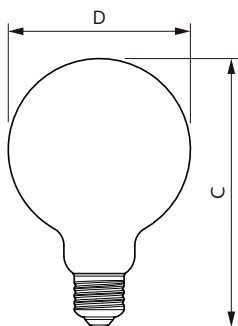

## Abmessungsskizzen

Product	D	C
MAS VLE LEDBulbD4-25WE27 G93GOLD SP G	96 mm	143 mm