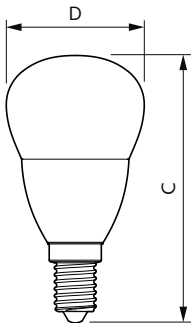

## Abmessungsskizzen

Product	D	C
CorePro lustre ND 5-40W E14 827 P45 FR	45 mm	87 mm