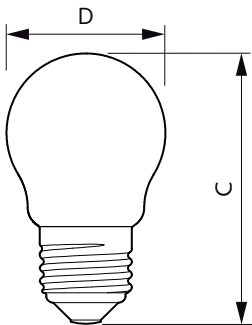

Abmessungsskizzen

Product	D	C
CorePro LEDLuster ND 2.2-25W P45 E27 FRG	45 mm	78 mm

CorePro GLASS LED Kerzen- und Tropfenformlampen

Photometrische Daten

Spectral Power Distribution Colour - CorePro LEDLuster ND 2.2-25W P45 E27 FRG