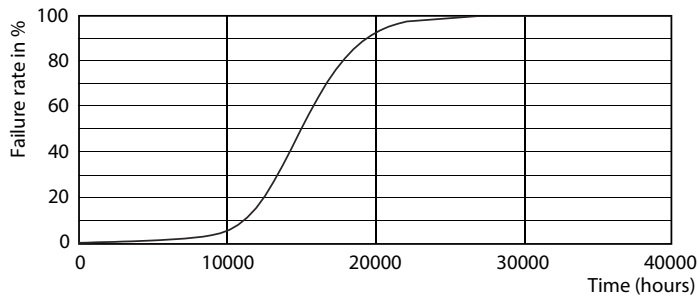

Lebensdauer

LEDbulb 25W E14 827 FR B35