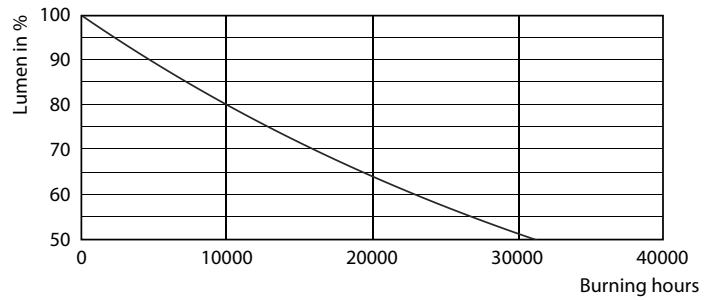

Lumen Maintenance Diagram - CorePro LEDLuster ND 2.2-25W P45 E27 FRG