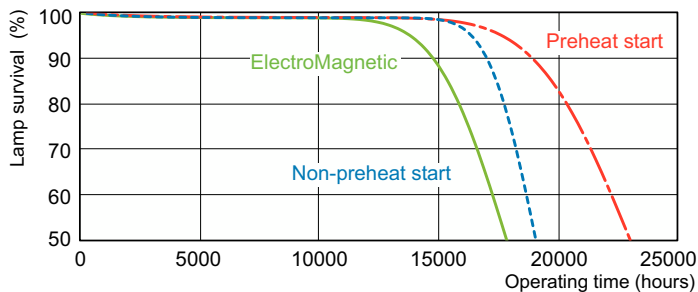

Produkt Daten

Allgemeine Informationen		Spannung (Nom)	
Socket	G13 [Medium Bi-Pin Fluorescent]		98 V
Lebensdauer bis 50 % Ausfall (Nom.)	15.000 Stunde(n)	Lichtregelung und Dimmen	
Lichttechnische Daten		Dimmbar	Ja
Farbcode	79	Mechanik und Gehäuse	
Lichtstrom	1.300 lm	Kolbenform	T8
Lichtfarbe	Lebensmittel	Genehmigung und Anwendung	
Nennlichtausbeute (Nom)	43 lm/W	Quecksilbergehalt (Nom)	5,0 mg
Ähnlichste Farbtemperatur (Nom)	3800 K	Energieverbrauch kWh/1.000 Std.	37 kWh
Farbwiedergabeindex (CRI)	74	Produktdaten	
Betrieb und Elektrik		Bestell-Produktname	MASTER TL-D Food 30W/79 SLV/25
Systemleistung	30,0 W	Gesamtbezeichnung des Produkts	MASTER TL-D Food 30W/79 1SL/25
Lampenstrom (Nom)	0,360 A		

Abmessungsskizzen

Product	D (max)	A (max)	B (max)	B (min)	C (max)
MASTER TL-D Food 30W/79	28 mm	894,6 mm	901,7 mm	899,3 mm	908,8 mm
SLV/25					

Photometrische Daten

Spectral Power Distribution Colour - MASTER TL-D Food 30W/79 SLV/25

Lebensdauer

Life expectancy diagram - 12 hour cycle

Life expectancy diagram - 3 hour cycle

MASTER TL-D 79er Lichtfarbe

Lebensdauer

Lumen Maintenance Diagram - MASTER TL-D Food 30W/79 SLV/25