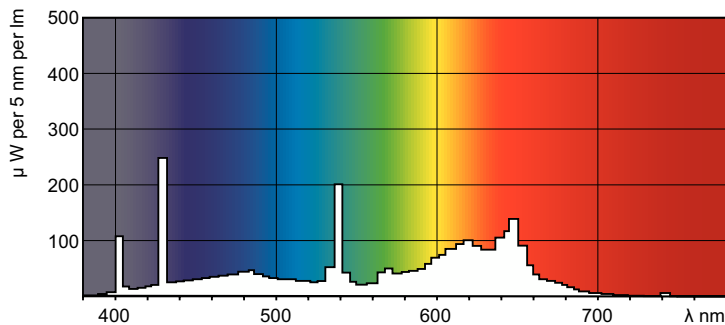

Produkt Daten

Allgemeine Informationen		Spannung (Nom)	
Socket	G13 [Medium Bi-Pin Fluorescent]		98 V
Lebensdauer bis 50 % Ausfall (Nom.)	15.000 Stunde(n)	Lichtregelung und Dimmen	
Lichttechnische Daten		Dimmbar	Ja
Farbcode	79	Mechanik und Gehäuse	
Lichtstrom	1.300 lm	Kolbenform	T8
Lichtfarbe	Lebensmittel	Genehmigung und Anwendung	
Nennlichtausbeute (Nom)	43 lm/W	Quecksilbergehalt (Nom)	5,0 mg
Ähnlichste Farbtemperatur (Nom)	3800 K	Energieverbrauch kWh/1.000 Std.	37 kWh
Farbwiedergabeindex (CRI)	74	Produktdaten	
Betrieb und Elektrik		Bestell-Produktname	MASTER TL-D Food 30W/79 SLV/25
Systemleistung	30,0 W	Gesamtbezeichnung des Produkts	MASTER TL-D Food 30W/79 1SL/25
Lampenstrom (Nom)	0,360 A		

MASTER TL-D 79er Lichtfarbe

Gesamt-Produktcode	871150070624940
Bestellcode	70624940
Material-Nr. (12NC)	928025402043
Anzahl pro Verpackung	1
Nettogewicht (Einzelteil)	113,000 g

EAN/UPC – Produkt/Kiste	8711500706249
Zähler – Pakete pro Außenkarton	25
EAN Umverpackung	8711500613103

Abmessungsskizzen

Product	D (max)	A (max)	B (max)	B (min)	C (max)
MASTER TL-D Food 30W/79	28 mm	894,6 mm	901,7 mm	899,3 mm	908,8 mm
SLV/25					

Photometrische Daten

Spectral Power Distribution Colour - MASTER TL-D Food 30W/79 SLV/25

Lebensdauer

Life expectancy diagram - 12 hour cycle

Life expectancy diagram - 3 hour cycle

MASTER TL-D 79er Lichtfarbe

Lebensdauer

Lumen Maintenance Diagram - MASTER TL-D Food 30W/79 SLV/25