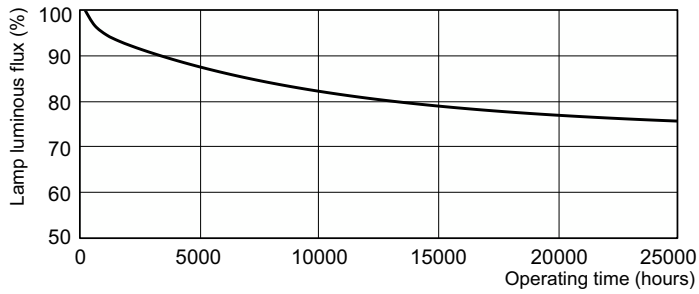

Produkt Daten

Allgemeine Informationen		Spannung (Nom)	
Socket	G13 [Medium Bi-Pin Fluorescent]		98 V
Lebensdauer bis 50 % Ausfall (Nom.)	15.000 Stunde(n)	Lichtregelung und Dimmen	
Lichttechnische Daten		Dimmbar	Ja
Farbcode	79	Mechanik und Gehäuse	
Lichtstrom	1.300 lm	Kolbenform	T8
Lichtfarbe	Lebensmittel	Genehmigung und Anwendung	
Nennlichtausbeute (Nom)	43 lm/W	Quecksilbergehalt (Nom)	5,0 mg
Ähnlichste Farbtemperatur (Nom)	3800 K	Energieverbrauch kWh/1.000 Std.	37 kWh
Farbwiedergabeindex (CRI)	74	Produktdaten	
Betrieb und Elektrik		Bestell-Produktname	MASTER TL-D Food 30W/79 SLV/25
Systemleistung	30,0 W	Gesamtbezeichnung des Produkts	MASTER TL-D Food 30W/79 1SL/25
Lampenstrom (Nom)	0,360 A		

Abmessungsskizzen

Product	D (max)	A (max)	B (max)	B (min)	C (max)
MASTER TL-D Food 30W/79	28 mm	894,6 mm	901,7 mm	899,3 mm	908,8 mm
SLV/25					

Photometrische Daten

Spectral Power Distribution Colour - MASTER TL-D Food 30W/79 SLV/25

Lebensdauer

Life expectancy diagram - 12 hour cycle

Life expectancy diagram - 3 hour cycle

MASTER TL-D 79er Lichtfarbe

Lebensdauer

Lumen Maintenance Diagram - MASTER TL-D Food 30W/79 SLV/25