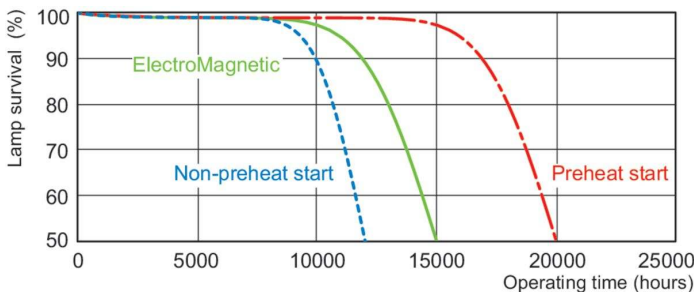

Abmessungsskizzen

Product	D (max)	A (max)	B (max)	B (min)	C (max)
MASTER TL-D Food 30W/79	28 mm	894,6 mm	901,7 mm	899,3 mm	908,8 mm
SLV/25					

Photometrische Daten

Spectral Power Distribution Colour - MASTER TL-D Food 30W/79 SLV/25

Lebensdauer

Life expectancy diagram - 12 hour cycle

Life expectancy diagram - 3 hour cycle

MASTER TL-D 79er Lichtfarbe

Lebensdauer

Lumen Maintenance Diagram - MASTER TL-D Food 30W/79 SLV/25