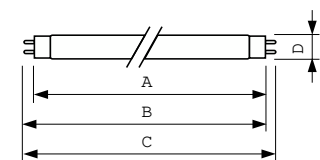

Produkt Daten

Allgemeine Informationen		Spannung (Nom)	
Socket	G13 [Medium Bi-Pin Fluorescent]		98 V
Lebensdauer bis 50 % Ausfall (Nom.)	15.000 Stunde(n)	Lichtregelung und Dimmen	
Lichttechnische Daten		Dimmbar	Ja
Farbcode	79	Mechanik und Gehäuse	
Lichtstrom	1.300 lm	Kolbenform	T8
Lichtfarbe	Lebensmittel	Genehmigung und Anwendung	
Nennlichtausbeute (Nom)	43 lm/W	Quecksilbergehalt (Nom)	5,0 mg
Ähnlichste Farbtemperatur (Nom)	3800 K	Energieverbrauch kWh/1.000 Std.	37 kWh
Farbwiedergabeindex (CRI)	74	Produktdaten	
Betrieb und Elektrik		Bestell-Produktname	MASTER TL-D Food 30W/79 SLV/25
Systemleistung	30,0 W	Gesamtbezeichnung des Produkts	MASTER TL-D Food 30W/79 1SL/25
Lampenstrom (Nom)	0,360 A		

MASTER TL-D 79er Lichtfarbe

Gesamt-Produktcode	871150070624940
Bestellcode	70624940
Material-Nr. (12NC)	928025402043
Anzahl pro Verpackung	1
Nettogewicht (Einzelteil)	113,000 g

EAN/UPC – Produkt/Kiste	8711500706249
Zähler – Pakete pro Außenkarton	25
EAN Umverpackung	8711500613103

Abmessungsskizzen

Product	D (max)	A (max)	B (max)	B (min)	C (max)
MASTER TL-D Food 30W/79	28 mm	894,6 mm	901,7 mm	899,3 mm	908,8 mm
SLV/25					

Photometrische Daten

Spectral Power Distribution Colour - MASTER TL-D Food 30W/79 SLV/25