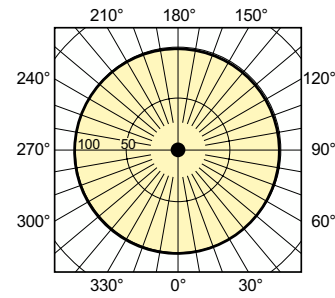

Produkt Daten

Allgemeine Informationen	
Socket	E27
Betriebsstellung	UNIVERSAL [Beliebig oder universal (U)]
Referenz für Lichtstrommessung	Sphere
Lebensdauer bis 50 % Ausfall (Nom.)	28.000 Stunde(n)

Lichttechnische Daten	
Farbcode	220 [CCT of 2000K]
Nennlichtausbeute (Nom)	80 lm/W
Farbkoordinate X (Nom)	0,540
Farbkoordinate Y (nom.)	0,420
Ähnlichste Farbtemperatur (Nom)	1900 K
Farbwiedergabeindex (CRI)	-

Zähler - Pakete pro Außenkarton	24
EAN Umverpackung	8711500210258

Abmessungsskizzen

Product	D (max)	C (max)
SON 70W E E27 CO 1CT/24	71 mm	156 mm

Photometrische Daten

Light Distribution Diagram - SON 70W E E27 CO 1CT/24