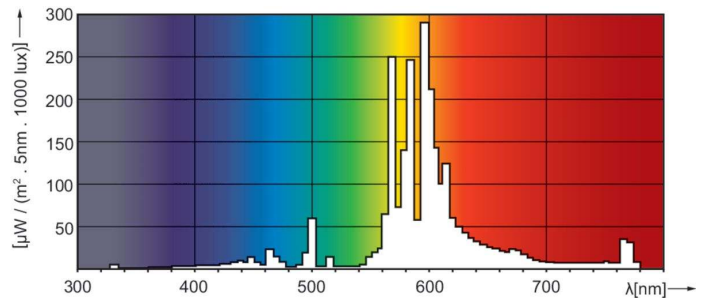

Photometrische Daten

Light Distribution Diagram - SON 70W E E27 CO 1CT/24

Spectral Power Distribution Colour - SON 70W E E27 CO 1CT/24