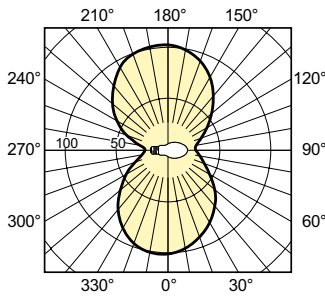

Produkt Daten

Allgemeine Informationen	
Socket	E27
Betriebsstellung	UNIVERSAL [Beliebig oder universal (U)]
Referenz für Lichtstrommessung	Sphere
Lebensdauer bis 50 % Ausfall (Nom.)	28.000 Stunde(n)

Lichttechnische Daten	
Farbcode	220 [CCT of 2000K]
Nennlichtausbeute (Nom)	80 lm/W
Farbkoordinate X (Nom)	0,540
Farbkoordinate Y (nom.)	0,420
Ähnlichste Farbtemperatur (Nom)	1900 K
Farbwiedergabeindex (CRI)	-

Produktdaten	
Bestell-Produktname	SON 70W E E27 CO 1CT/24
Gesamtbezeichnung des Produkts	SON 70W E E27 CO 1CT/24
Gesamt-Produktcode	871150021024130

Bestellcode	21024130
Material-Nr. (12NC)	928486700091
Anzahl pro Verpackung	1
Nettogewicht (Einzelteil)	57,000 g
EAN/UPC – Produkt/Kiste	8711500210241

Zähler - Pakete pro Außenkarton	24
EAN Umverpackung	8711500210258

Abmessungsskizzen

Product	D (max)	C (max)
SON 70W E E27 CO 1CT/24	71 mm	156 mm

Photometrische Daten

Light Distribution Diagram - SON 70W E E27 CO 1CT/24