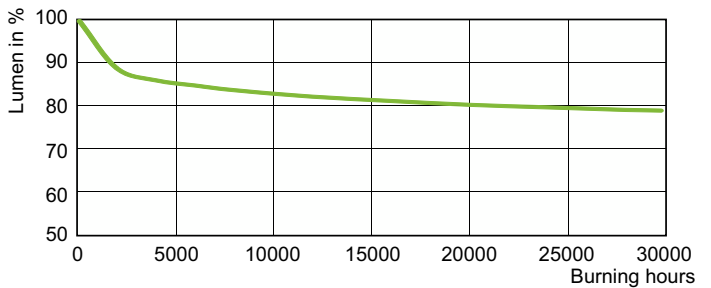

Produkt Daten

Allgemeine Informationen	
Socket	E27
Betriebsstellung	UNIVERSAL [Beliebig oder universal (U)]
Referenz für Lichtstrommessung	Sphere
Lebensdauer bis 50 % Ausfall (Nom.)	28.000 Stunde(n)

Lichttechnische Daten	
Farbcode	220 [CCT of 2000K]
Nennlichtausbeute (Nom)	80 lm/W
Farbkoordinate X (Nom)	0,540
Farbkoordinate Y (nom.)	0,420
Ähnlichste Farbtemperatur (Nom)	1900 K
Farbwiedergabeindex (CRI)	-

Spectral Power Distribution Colour - SON 70W E E27 CO 1CT/24

Lebensdauer

LDLE_SON_50W_70W-Life expectancy diagram

Lumen Maintenance Diagram - SON 70W E E27 CO 1CT/24

SON