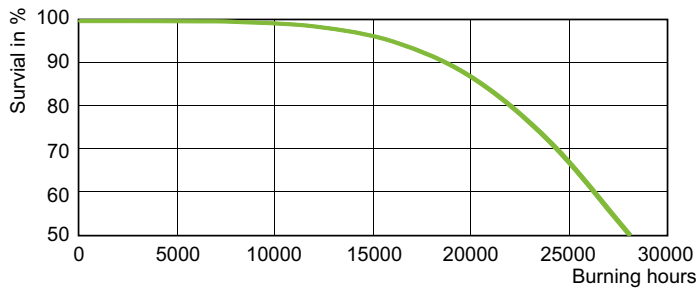

Lebensdauer

LDLE_SON_50W_70W-Life expectancy diagram

Lumen Maintenance Diagram - SON 70W E E27 CO 1CT/24