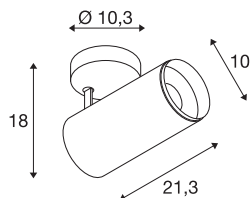

NUMINOS® SPOT PHASE L

Indoor LED Deckenaufbauleuchte schwarz/schwarz
4000K 24°

NUMINOS ist das bestmöglich aufeinander abgestimmte Leuchtensystem von SLV, das Funktion, Design und Technik vereint. So können Sie mit unterschiedlichen Down- und Spotlights Tausend lichtgestalterische Möglichkeiten erleben. Wie mit dem NUMINOS® SPOT PHASE L Indoor Deckenaufbauleuchte LED, die durch ihre hochwertige Verarbeitungs- und Lichtqualität besticht. Mit dem Spotlight entscheiden Sie sich für die punktuelle Beleuchtung oder für eine hochwertige Ausleuchtung größerer Flächen. Die Deckeneinbauleuchte überzeugt mit einer Leistungsaufnahme von 28 Watt, Lichtstrom von 2675 Lumen, Farbtemperatur von 4000 Kelvin und einem Farbwiedergabeindex von 90. Die Montage erledigen Sie dann im Handumdrehen. Wann entscheiden Sie sich für NUMINOS® von SLV?

TECHNISCHE DATEN

Art. Nr.	1004306
Dreh- oder Schwenkbar	rotary bar and tiltable
Montage	Aufbau
Montagedetails	Decke
Dimmbar	Ja
Technologie der Dimmung	Phasenabschnitt
Primäre Nennspannung	220-240V ~50/60Hz
Sekundär Strom / Spannung	700 mA
Schutzklasse	I
Wattage	28 W
minimale Umgebungstemperatur	-20 °C
maximale Umgebungstemperatur	30 °C
Anzahl Leuchten an LS B16A	34
Anzahl Leuchten an LS C16A	58
Höhe Einschaltstrom	6 A
Dauer Einschaltstrom	40 µs
Lumen	2675 lm
Lichtfarbtemperatur	4000 Kelvin
Abstrahlwinkel	24 °
Farbe	schwarz
CRI	90
UGR ≤	19

Lichtquelle

791825	
--------	---

Zubehör

1006169	NUMINOS L , Frontring weiß
---------	-------------------------------

LXXBXX Daten	L80B50
Lebensdauer	50000 h
Lichtstärkeverteilung	rotationssymmetrisch
Lichtaustritt	direkt
Risikogruppe	1
Länge	21.3 cm
Höhe	18 cm
Durchmesser	10 cm
Nettogewicht	1.08 kg
Bruttogewicht	1.425 kg
BIG WHITE Seite	101