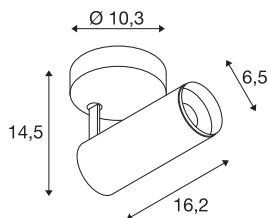

NUMINOS® SPOT PHASE S

Indoor LED Deckenaufbauleuchte schwarz/schwarz
3000K 60°

NUMINOS ist das optimal aufeinander abgestimmte Leuchtensystem von SLV, das Funktion, Design und Technik vereint. Mit vielfältigen Down- und Spotlights erleben Sie Tausend lichtgestalterische Möglichkeiten. Auch mit der NUMINOS® SPOT PHASE S Indoor Deckenaufbauleuchte LED, die mit bester Verarbeitungs- und Lichtqualität überzeugt. So gestalten Sie eine hochwertige Ausleuchtung größerer Flächen oder setzen das Spotlight für die punktuelle Beleuchtung ein. Die Deckeneinbauleuchte überzeugt mit einer Leistungsaufnahme von 10,42 Watt, Lichtstrom von 1020 Lumen, Farbtemperatur von 3000 Kelvin und einem Farbwiedergabeindex von 90. Die leichte Installation ist dann nur noch Formsache. Wann entscheiden Sie sich für NUMINOS ® von SLV?

TECHNISCHE DATEN

Art. Nr.	1004108
Dreh- oder Schwenkbar	rotary bar and tiltable
Montage	Aufbau
Montagedetails	Decke,Wand
Dimmbar	Ja
Technologie der Dimmung	Phasenabschnitt
Primäre Nennspannung	220-240V ~50/60Hz
Sekundär Strom / Spannung	250 mA
Schutzklasse	I
Wattage	10.42 W
minimale Umgebungstemperatur	-20 °C
maximale Umgebungstemperatur	40 °C
Anzahl Leuchten an LS B16A	88
Anzahl Leuchten an LS C16A	88
Höhe Einschaltstrom	8.5 A
Dauer Einschaltstrom	60 µs
Lumen	1020 lm
Lichtfarbtemperatur	3000 Kelvin
Abstrahlwinkel	60 °
Farbe	schwarz
CRI	90
UGR ≤	19

Lichtquelle

791815	
--------	---

Zubehör

1006167	NUMINOS S , Frontring weiß
---------	-------------------------------

LXXBXX Daten	L80B50
Lebensdauer	50000 h
Lichtstärkeverteilung	rotationssymmetrisch
Lichtaustritt	direkt
Risikogruppe	1
Länge	16.2 cm
Höhe	14.5 cm
Durchmesser	6.5 cm
Nettogewicht	0.58 kg
Bruttogewicht	0.87 kg
BIG WHITE Seite	100