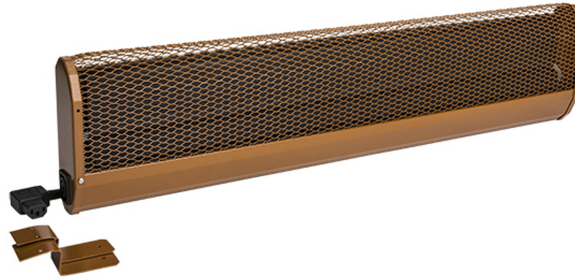

Produktbezeichnung	KST150R
Artikelnummer	31022
Hersteller	ETHERMA

Produktbeschreibung

Kirchenbankheizung, Anschluss rechts, 600W, 1.5m, 230V

Die Zinnheizungen KST sind Dunkelstrahler und dienen der Nahwärme von Kirchen. Dank spezieller Lüftungsschlitze wird die Wärme fast ausschließlich nach vorne abgegeben. Hervorragend für Kirchen, die nur einmal pro Woche benutzt werden. Der elektrische Anschluss erfolgt über einen Gerätestecker, die serienmäßig konfektionierte Verkabelung vereinfacht die Montage. Die Geräte verfügen über einen integrierten Überhitzungsschutz mit automatischem Neustart. Bruchsicheres Spezialheizelement ohne leuchtende Heizwendel mit hoher Heizleistung, inklusive Winkelstecker. Schutzart: IP 21, Fehlerstromschutzschalter, Kennzeichen: ÏVE, CE-konform, Stahlblech verzinkt, Farbe: braun RAL 8007, Anschluss: rechts.

Technische Details

Ausführung	Kirchenbankheizung	Spannung	230 230 Volt
Leistungsstufe AUS	Nein	Anzahl der Heizstufen	1
Montage über Wickeltisch	Nein	Min. Heizleistung	600 Watt
Schutzart (IP)	IP21	Max. Heizleistung	600 Watt
		Höhe	60 Millimeter
		Breite	1500 Millimeter
		Tiefe	185 Millimeter