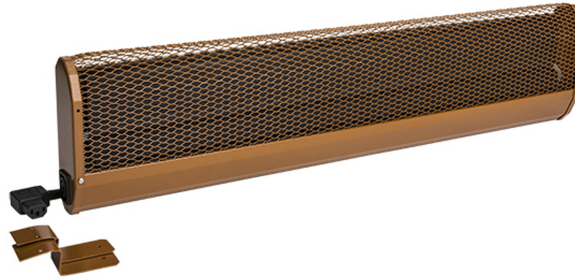

Produktbezeichnung	KST090R
Artikelnummer	33053
Hersteller	ETHERMA

Produktbeschreibung

Kirchenbankheizung, Anschluss rechts, 360W, 0.9m, 230V

Die Zinnheizungen KST sind Dunkelstrahler und dienen der Nahwärme von Kirchen. Dank spezieller Lüftungsschlitze wird die Wärme fast ausschließlich nach vorne abgegeben. Hervorragend für Kirchen, die nur einmal pro Woche benutzt werden. Der elektrische Anschluss erfolgt über einen Gerätestecker, die serienmäßig konfektionierte Verkabelung vereinfacht die Montage. Die Geräte verfügen über einen integrierten Überhitzungsschutz mit automatischem Neustart. Bruchsicheres Spezialheizelement ohne leuchtende Heizwendel mit hoher Heizleistung, inklusive Winkelstecker. Schutzart: IP 21, Fehlerstromschutzschalter, Kennzeichen: ÏVE, CE-konform, Stahlblech verzinkt, Farbe: braun RAL 8007, Anschluss: rechts.

Technische Details

Ausführung	Kirchenbankheizung	Spannung	230 230 Volt
Leistungsstufe AUS	Nein	Anzahl der Heizstufen	1
Montage über Wickeltisch	Nein	Min. Heizleistung	360 Watt
Schutzart (IP)	IP21	Max. Heizleistung	360 Watt
		Höhe	60 Millimeter
		Breite	900 Millimeter
		Tiefe	185 Millimeter