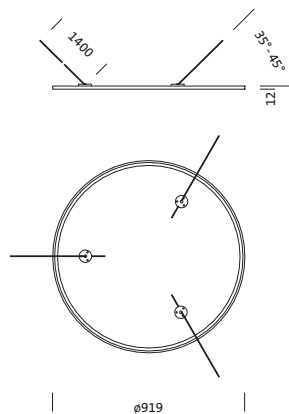

Bestell-Nr.: 5NW13993KB | **GTIN (EAN):** 4039806449740

Produktbeschreibung: SMI,900,Fresnel-Ref100,PMMA,Alu,gl

Spiegel-Werfer-Reflektor, für Siteco Mirrortec® Indoor, Seilabhänger, Gehäuse, kreisförmig, aus Aluminium, lackiert, weißaluminium (RAL 9006), Fresnel Reflektor 100, aus PMMA, Alu bedampft, hochglänzend, Lichtpunkt-Zerlegung, Fresnelstruktur, Durchmesser: 900 mm

Gew. (kg): 4,8
GTIN (EAN): 4039806449740

Bestell-Nr.: 5NW13993KB | **GTIN (EAN):** 4039806449740

Technische Detailbeschreibung: SMI,900,Fresnel-Ref100,PMMA,Alu,gl

Kenndaten

- Produkttyp: Spiegel-Werfer-Reflektor
- Produktname: Siteco Mirrortec® Indoor
- Bestell-Nr.: 5NW13993KB

Material, Farbe

- Seilabhänger: Aluminium, lackiert, weißaluminium (RAL 9006), kreisförmig
- Gehäuse: Aluminium, lackiert, weißaluminium (RAL 9006), kreisförmig
- Farbangabe: weißaluminium (RAL 9006)

Montage

- Montageart, Montageort: abgependelte Montage, an der Decke
- Anordnung: Einzelanordnung

Abmessung, Gewicht

- Durchmesser: 900mm
- Gewicht: 4,8kg

Bestell-Nr.: 5NW13993KB | GTIN (EAN): 4039806449740

Maße: SMI,900,Fresnel-Refl100,PMMA,Alu,gl