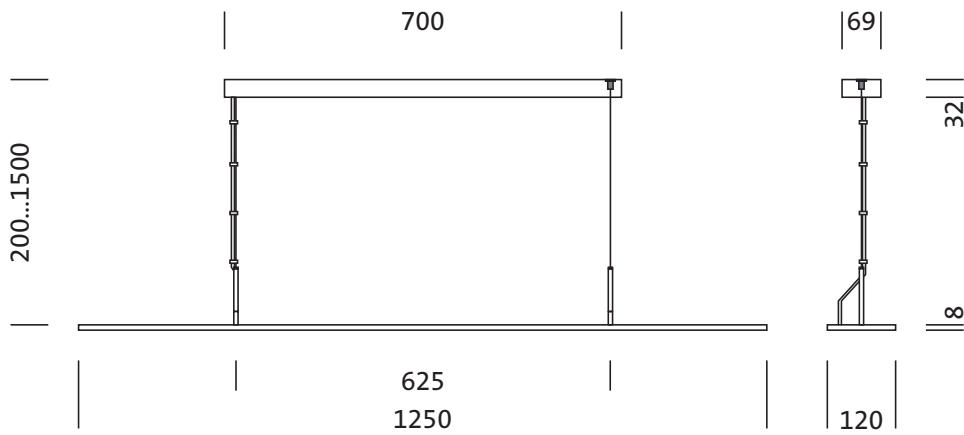

Bestell-Nr.: 5MB251DL30830 | GTIN (EAN): 4052899488816

Maße: Arkt21Off-Leu,LED,4050lm830,DALI,dir/ind