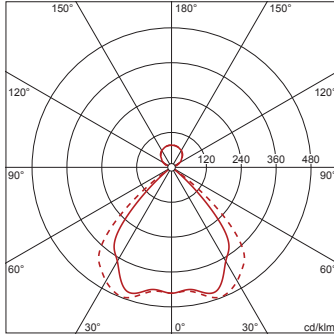

Arktika® 21, Office-Leuchte, primäre Entblendung mit Wabenraster, aus Kunststoff, Alu bedampft, hochglänzend, Lichtaustritt: direkt/indirekt strahlend, primäre Lichtcharakteristik: symmetrisch, Montageart: abgehängte Montage, LED, Bemessungslichtstrom: 4.050lm, Lichtausbeute: 120lm/W, Lichtfarbe: 830, Farbtemperatur: 3000K, Vorschaltgerät: EVG-DALI, mit Klemme, 3+2polig, max. 2,5mm², Netzanschluss: 220..240V, AC, 50/60Hz, Bemessungsleistung: 34W, Gehäuse, aus Aluminium, pulverbeschichtet, verkehrsweiß (RAL 9016), 1längig, Länge: 1.250mm, Breite: 120mm, Höhe: 8mm, Schutzart (gesamt): IP20, Schutzklasse (gesamt): SK II (Schutzisoliert), Prüfzeichen: CE, ENEC, VDE, Verpackungseinheit: 1 Stück

4052899488816
5MB251DL30830

LED 3000K / CRI ≥ 80   ϕ_N 4050 lm

Bestückung: LED
Gew. (kg): 1,8
GTIN (EAN): 4052899488816