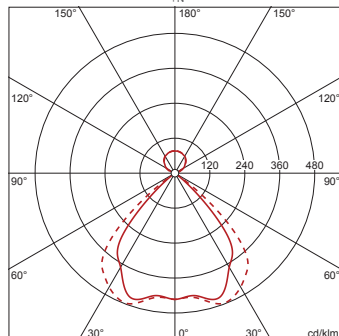

Bestell-Nr.: 5MB251DL30830 | **GTIN (EAN):** 4052899488816

Planungsdaten: Arkt21Off-Leu,LED,4050lm830,DALI,dir/ind

5MB251DL30830: 1x LED
3000K / CRI ≥ 80

4052899488816
5MB251DL30830

LED 3000K / CRI ≥ 80 ϕ_N 4050 lm

ϕ_d 79% ϕ_t 21%

Leuchtdichten (cd/m²)

	C 0/180	C 90/270
L₈₀	199	300
L₇₀	269	273
L₆₅	334	312

UGR 18,2 18,7

X 4H Y 8H ρ 70/50/20 S 0,25H

Anzahl Leuchten im Raum

Reflexionsgrad 70/50/20

Em(lx)	100		200		500	
Lh(m)	2,5	3,0	2,5	3,0	2,5	3,0
20 m²	0,6	0,7	1,3	1,5	3,2	3,7
30 m²	1,1	1,2	2,2	2,4	5,4	5,9
40 m²	1,4	1,5	2,7	3,0	6,8	7,5
50 m²	1,7	1,8	3,3	3,6	8,3	9,0
75 m²	2,5	2,6	5,0	5,3	13	13
100 m²	3,2	3,4	6,4	6,8	16	17
500 m²	15	16	30	31	76	78

Wartungsfaktor 0,8

Rh = Lh + 0,5 m

Bei der Ausführungsplanung zur Elektroinstallation ist zwingend die Montageanleitung zu beachten (zu finden unter www.siteco.com)

Toleranzen bezogen auf thermische, elektrische und photometrische Daten entsprechend IEC 62722

Stand 09.09.2023 - Änderungen und Irrtümer vorbehalten - Vergewissern Sie sich, dass Sie immer den neuesten Stand verwenden -