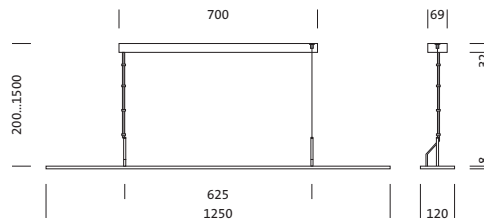

Bestell-Nr.: 5MB251DL30830 | **GTIN (EAN):** 4052899488816

Produktbeschreibung: Arktika® 21 Off-Leu, LED, 4050lm 830, DALI, dir/ind

Arktika® 21, Office-Leuchte, primäre Entblendung mit Wabenraster, aus Kunststoff, Alu bedampft, hochglänzend, Lichtaustritt: direkt/indirekt strahlend, primäre Lichtcharakteristik: symmetrisch, Montageart: abgehängte Montage, LED, Bemessungslichtstrom: 4.050lm, Lichtausbeute: 120lm/W, Lichtfarbe: 830, Farbtemperatur: 3000K, Vorschaltgerät: EVG-DALI, mit Klemme, 3+2polig, max. 2,5mm², Netzanschluss: 220..240V, AC, 50/60Hz, Bemessungsleistung: 34W, Gehäuse, aus Aluminium, pulverbeschichtet, verkehrsweiß (RAL 9016), 1längig, Länge: 1.250mm, Breite: 120mm, Höhe: 8mm, Schutzart (gesamt): IP20, Schutzklasse (gesamt): SK II (Schutzisoliert), Prüfzeichen: CE, ENEC, VDE, Verpackungseinheit: 1 Stück

4052899488816
5MB251DL30830

LED 3000K / CRI ≥ 80   ϕ_N 4050 lm

Bestückung: LED
Gew. (kg): 1,8
GTIN (EAN): 4052899488816