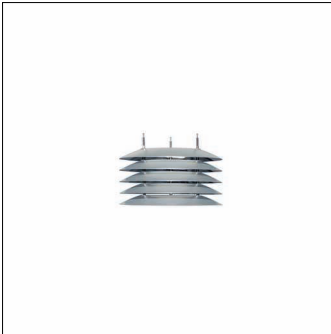

**Bestell-Nr.:** 5NA14000XS3 | **GTIN (EAN):** 4039806055255

**Produktbeschreibung:** DL800KIGlockeGrGlocke,Fächersp,Alu,glänz

Zubehör Lichttechnik, für DL<sup>®</sup> 800, Kleine Glocke, Große Glocke, Fächer-Spiegel, aus Aluminium, glänzend, breit strahlend, symmetrisch, für 1 x TC-LEL Durchmesser: 220 mm, Höhe: 230mm

Gew. (kg): 0,5  
GTIN (EAN): 4039806055255

**Bestell-Nr.:** 5NA14000XS3 | **GTIN (EAN):** 4039806055255

**Technische Detailbeschreibung:** DL800KIGlockeGrGlocke,Fächersp,Alu,glänz

#### **Kenndaten**

- Produkttyp: Zubehör Lichttechnik
- Produktname: DL® 800, Kleine Glocke, Große Glocke
- Bestell-Nr.: 5NA14000XS3

#### **Abmessung, Gewicht**

- Durchmesser: 220mm
- Höhe: 230mm
- Gewicht: 0,5kg