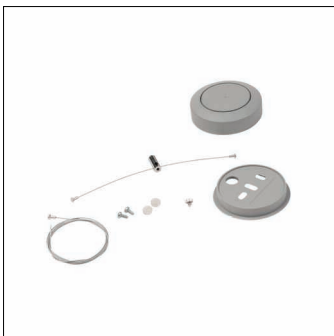

Bestell-Nr.: 5LY91105 | **GTIN (EAN):** 4039806547651

Produktbeschreibung: Nova, Y-Seilabh,gr,rd,1.2m,1Stk

Novaluna®, Y-Seilabhangung, Deckenbefestigungselement, aus Stahl, verzinkt, Baldachin, rund, aus Kunststoff, Seil, aus Stahl, verzinkt, Verpackungseinheit: 1 Stuck

Gew. (kg): 0,1
GTIN (EAN): 4039806547651

Bestell-Nr.: 5LY91105 | **GTIN (EAN):** 4039806547651

Technische Detailbeschreibung: Nova, Y-Seilabh,gr,rd,1.2m,1Stk

Kenndaten

- Produkttyp: Y-Seilabhängung
- Produktname: Novaluna®
- Bestell-Nr.: 5LY91105

Lichttechnik | Bestückung | Vorschaltgerät

Komponente 1

Bestückung:

- Zusatz: ohne Klemme

Material, Farbe

- Deckenbefestigungselement: Stahl,
verzinkt, grau
- Seil: Stahl, verzinkt, Seil, Ø 1,2mm

Montage

- Empfohlene Abhängehöhe: bis zu 1,2m

Abmessung, Gewicht

- Gewicht: 0,1kg