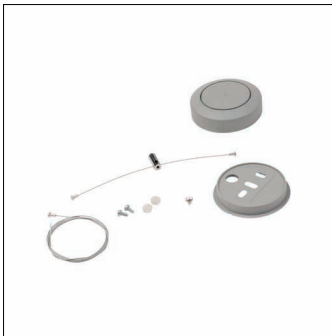

Bestell-Nr.: 5LY91105 | **GTIN (EAN):** 4039806547651

Produktbeschreibung: Nova, Y-Seilabh,gr,rd,1.2m,1Stk

Novaluna®, Y-Seilabhangung, Deckenbefestigungselement, aus Stahl, verzinkt, Baldachin, rund, aus Kunststoff, Seil, aus Stahl, verzinkt, Verpackungseinheit: 1 Stuck

Gew. (kg): 0,1
GTIN (EAN): 4039806547651

Bestell-Nr.: 5LY91105 | **GTIN (EAN):** 4039806547651

Technische Detailbeschreibung: Nova, Y-Seilabh,gr,rd,1.2m,1Stk

Kenndaten

- Produkttyp: Y-Seilabhängung
- Produktname: Novaluna®
- Bestell-Nr.: 5LY91105

Lichttechnik | Bestückung | Vorschaltgerät

Komponente 1

Bestückung:

- Zusatz: ohne Klemme

Material, Farbe

- Deckenbefestigungselement: Stahl,
verzinkt, grau
- Seil: Stahl, verzinkt, Seil, Ø 1,2mm

Montage

- Empfohlene Abhängehöhe: bis zu 1,2m

Abmessung, Gewicht

- Gewicht: 0,1kg