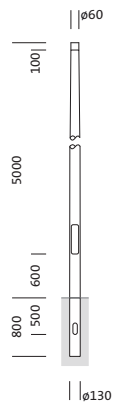

**Bestell-Nr.:** 5NY231650KM08 | **GTIN (EAN):** 4039806381415

**Produktbeschreibung:** Mast,kon.rd,St,pulv,DB702S,5m,Ø60

Mast, Mast, konisch rund, aus Stahl, pulverbeschichtet, Siteco® eisenglimmer (DB 702S), Höhe: 5,0m, Zopfmaß: 60mm (Aufsatz), Erdstück: h= 800mm / Ø= 130mm, Norm: DIN EN 40, Verpackungseinheit: 1 Stück

Gew. (kg): 28,5  
GTIN (EAN): 4039806381415

**Bestell-Nr.:** 5NY231650KM08 | **GTIN (EAN):** 4039806381415

**Technische Detailbeschreibung:** Mast,kon.rd,St,pulv,DB702S,5m,Ø60

#### Kenndaten

- Produkttyp: Mast
- Produktname: Mast
- Bestell-Nr.: 5NY231650KM08

#### Abmessung, Gewicht

- Höhe: 5,0m
- Gewicht: 28,5kg
- Mastzopf: Zopfmaß: 60mm
- Erdstück: h= 800mm / Ø= 130mm

**Bestell-Nr.:** 5NY231650KM08 | **GTIN (EAN):** 4039806381415

**Maße:** Mast,kon.rd,St,pulv,DB702S,5m,Ø60