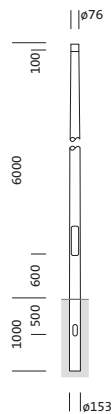

Bestell-Nr.: 5NY231760KM08 | **GTIN (EAN):** 4039806382368

Produktbeschreibung: Mast,kon.rd,St,pulv,DB702S,6m,Ø76

Mast, Mast, konisch rund, aus Stahl, pulverbeschichtet, Siteco® eisenglimmer (DB 702S), Höhe: 6,0m, Zopfmaß: 76mm (Aufsatz), Erdstück: h= 1000mm / Ø= 153mm, Norm: DIN EN 40, Verpackungseinheit: 1 Stück

Gew. (kg): 45,5
GTIN (EAN): 4039806382368

Bestell-Nr.: 5NY231760KM08 | **GTIN (EAN):** 4039806382368

Technische Detailbeschreibung: Mast,kon.rd,St,pulv,DB702S,6m,Ø76

Kenndaten

- Produkttyp: Mast
- Produktname: Mast
- Bestell-Nr.: 5NY231760KM08

Zertifikate, Standards

- Norm: DIN EN 40

Material, Farbe

- Mast: Stahl, pulverbeschichtet, Siteco® eisenglimmer (DB 702S), konisch rund
- Farbangabe: Siteco® eisenglimmer (DB 702S)

Abmessung, Gewicht

- Höhe: 6,0m
- Gewicht: 45,5kg
- Mastzopf: Zopfmaß: 76mm
- Erdstück: h= 1000mm / Ø= 153mm

Bestell-Nr.: 5NY231760KM08 | GTIN (EAN): 4039806382368

Maße: Mast,kon.rd,St,pulv,DB702S,6m,Ø76