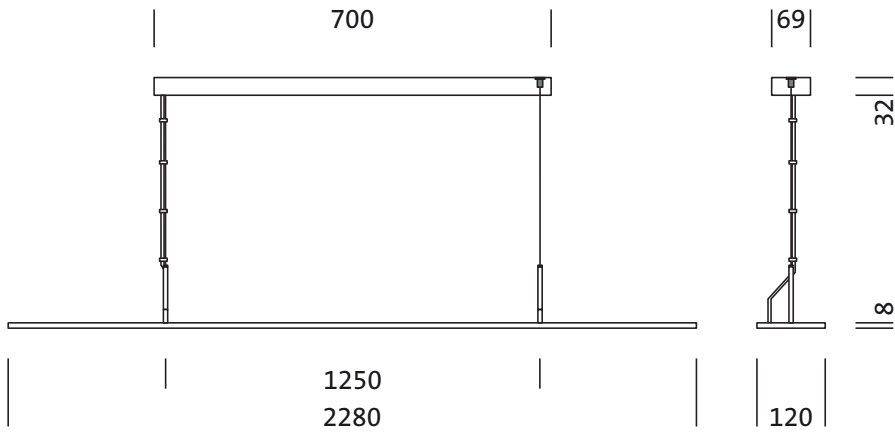

Bestell-Nr.: 5MB252DL60830 | **GTIN (EAN):** 4052899488830

Maße: Arkt21-dOff-Leu,LED,8100lm830,DALI