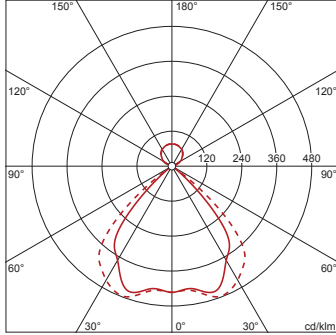

Bestell-Nr.: 5MB252DL60830 | **GTIN (EAN):** 4052899488830

Planungsdaten: Arkt21-dOff-Leu,LED,8100lm830,DALI

5MB252DL60830: 1x LED
3000K / CRI ≥ 80

4052899488830
5MB252DL60830

LED 3000K / CRI ≥ 80 ϕ_N 8100 lm

ϕ_d 79% ϕ_t 21%

Leuchtdichten (cd/m²)

	C 0/180	C 90/270
L₈₀	199	300
L₇₀	269	273
L₆₅	334	312

UGR 18,2   18,7

X 4H   Y 8H ρ 70/50/20   S 0,25H

Anzahl Leuchten im Raum

Reflexionsgrad 70/50/20

Em(lx)	100		200		500	
	Lh(m)	20 m²	Lh(m)	20 m²	Lh(m)	20 m²
2,5	3,0	2,5	3,0	2,5	3,0	
0,3	0,4	0,6	0,7	1,6	1,8	
0,5	0,6	1,1	1,2	2,7	3,0	
0,7	0,8	1,4	1,5	3,4	3,8	
0,8	0,9	1,7	1,8	4,1	4,5	
1,3	1,3	2,5	2,6	6,3	6,6	
1,6	1,7	3,2	3,4	8,0	8,5	
7,6	7,8	15	16	38	39	

Wartungsfaktor 0,8

Rh = Lh + 0,5 m

Bei der Ausführungsplanung zur Elektroinstallation ist zwingend die Montageanleitung zu beachten (zu finden unter www.siteco.com)

Toleranzen bezogen auf thermische, elektrische und photometrische Daten entsprechend IEC 62722

Stand 09.09.2023 - Änderungen und Irrtümer vorbehalten - Vergewissern Sie sich, dass Sie immer den neuesten Stand verwenden -