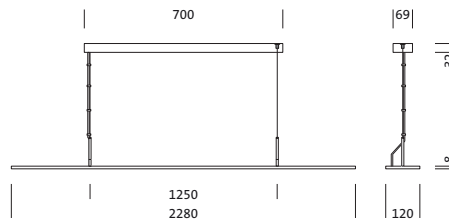

Bestell-Nr.: 5MB252DL60830 | **GTIN (EAN):** 4052899488830

Produktbeschreibung: Arkt21-dOff-Leu,LED,8100lm830,DALI

Arktika® 21 duo, Office-Leuchte, primäre Entblendung mit Wabenraster, aus Kunststoff, Alu bedampft, hochglänzend, Lichtaustritt: direkt/indirekt strahlend, primäre Lichtcharakteristik: symmetrisch, Montageart: abgehängte Montage, LED, Bemessungslichtstrom: 8.100lm, Lichtausbeute: 122lm/W, Lichtfarbe: 830, Farbtemperatur: 3000K, Vorschaltgerät: EVG-DALI, mit Klemme, 3+2polig, max. 2,5mm², Netzanschluss: 220..240V, AC, 50/60Hz, Bemessungsleistung: 67W, Gehäuse, aus Aluminium, pulverbeschichtet, verkehrsweiß (RAL 9016), 2längig, Länge: 2.280mm, Breite: 120mm, Höhe: 8mm, Schutzart (gesamt): IP20, Schutzklasse (gesamt): SK II (Schutzisoliert), Prüfzeichen: CE, Verpackungseinheit: 1 Stück

IP 20  

4052899488830
5MB252DL60830

LED 3000K / CRI ≥ 80 Φ_N 8100 lm

Bestückung: LED
Gew. (kg): 3,3
GTIN (EAN): 4052899488830

Bei der Ausführungsplanung zur Elektroinstallation ist zwingend die Montageanleitung zu beachten (zu finden unter www.siteco.com)

Abmessung, Gewicht

- Länge: 2280mm
- Breite: 120mm
- Höhe: 8mm
- Gewicht: 3,3kg

Lebensdauer

- Bemessungslebensdauer: 50000h (L80/B50) bei UT = 25°C

Bestell-Nr.: 5MB252DL60830 | **GTIN (EAN):** 4052899488830