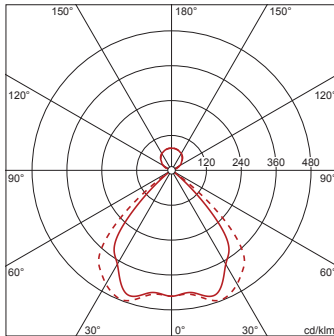

Arktika® 21 duo, Office-Leuchte, primäre Entblendung mit Wabenraster, aus Kunststoff, Alu bedampft, hochglänzend, Lichtaustritt: direkt/indirekt strahlend, primäre Lichtcharakteristik: symmetrisch, Montageart: abgehängte Montage, LED, Bemessungslichtstrom: 8.100lm, Lichtausbeute: 122lm/W, Lichtfarbe: 830, Farbtemperatur: 3000K, Vorschaltgerät: EVG-DALI, mit Klemme, 3+2polig, max. 2,5mm², Netzanschluss: 220..240V, AC, 50/60Hz, Bemessungsleistung: 67W, Gehäuse, aus Aluminium, pulverbeschichtet, verkehrsweiß (RAL 9016), 2längig, Länge: 2.280mm, Breite: 120mm, Höhe: 8mm, Schutzart (gesamt): IP20, Schutzklasse (gesamt): SK II (Schutzisoliert), Prüfzeichen: CE, Verpackungseinheit: 1 Stück

IP 20

4052899488830
5MB252DL60830

LED 3000K / CRI ≥ 80 Φ_N 8100 lm

Bestückung: LED
Gew. (kg): 3,3
GTIN (EAN): 4052899488830