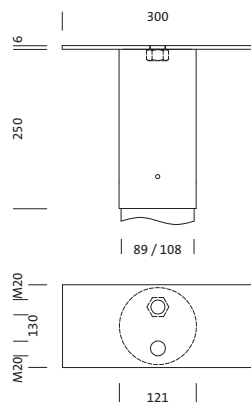

**Bestell-Nr.:** 5NY76901XA31 | **GTIN (EAN):** 4058352144510

**Produktbeschreibung:** Traverse, 1fach, Ø89-108, St.verz

Floodlight FL 20 maxi Floodlight FL 20 midi, Baugruppe Montage, Traverse für 1 Fluter, aus Stahl, verzinkt, Typ 1: Aufsatz, Länge: 300mm, Breite: 130mm, Höhe: 250mm, Zopfmaß: 89..108mm, Verpackungseinheit: 1 Stück

Gew. (kg): 4,5  
GTIN (EAN): 4058352144510

**Bestell-Nr.:** 5NY76901XA31 | **GTIN (EAN):** 4058352144510

**Technische Detailbeschreibung:** Traverse,1fach,Ø89-108,St.verz

#### **Kenndaten**

- Produkttyp: Baugruppe Montage
- Produktname: Floodlight FL 20 maxi, Floodlight FL 20 midi
- Bestell-Nr.: 5NY76901XA31

#### **Abmessung, Gewicht**

- Länge: 300mm
- Breite: 130mm
- Höhe: 250mm
- Gewicht: 4,5kg
- Mastzopf: Zopfmaß: 89..108mm

Bestell-Nr.: 5NY76901XA31 | GTIN (EAN): 4058352144510

Maße: Traverse, 1fach, Ø89-108, St.verz