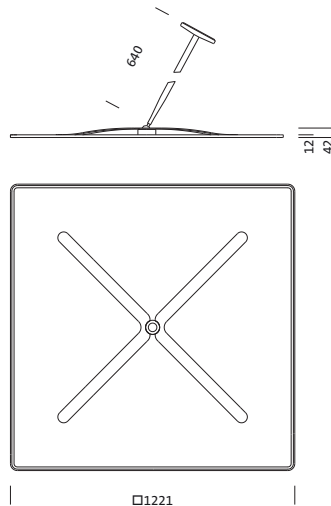

**Bestell-Nr.:** 5NW13991QC | **GTIN (EAN):** 4039806449665

**Produktbeschreibung:** SMI,Fresnel-Ref100,PMMA,Alu,gl

Spiegel-Werfer-Reflektor, für Siteco Mirrortec® Indoor, Kugelgelenk-Pendelabhängung, Gehäuse, quadratisch, aus Aluminium, lackiert, weißaluminium (RAL 9006), Fresnel Reflektor 100, aus PMMA, Alu bedampft, hochglänzend, Lichtpunkt-Zerlegung, Fresnelstruktur, Länge: 1.200 mm, Breite: 1.200 mm

Gew. (kg): 17,6  
GTIN (EAN): 4039806449665

**Bestell-Nr.:** 5NW13991QC | **GTIN (EAN):** 4039806449665

**Technische Detailbeschreibung:** SMI,Fresnel-Ref100,PMMA,Alu,gl

#### **Kenndaten**

- Produkttyp: Spiegel-Werfer-Reflektor
- Produktname: Siteco Mirrortec® Indoor
- Bestell-Nr.: 5NW13991QC

##### **Abmessung, Gewicht**

- Länge: 1200mm
- Breite: 1200mm
- Gewicht: 17,6kg

Bestell-Nr.: 5NW13991QC | GTIN (EAN): 4039806449665

Maße: SMI,Fresnel-Ref100,PMMA,Alu,gl

□1221