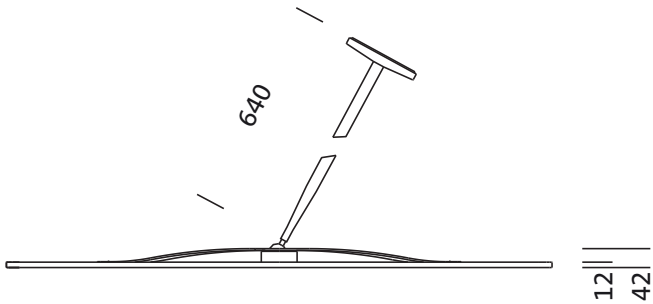

##### **Montage**

- Montageart, Montageort: abgependelte Montage, an der Decke, an der Wand
- Anordnung: Einzelanordnung

##### **Abmessung, Gewicht**

- Länge: 1200mm
- Breite: 1200mm
- Gewicht: 17,6kg

Bestell-Nr.: 5NW13991QC | GTIN (EAN): 4039806449665

Maße: SMI,Fresnel-Ref100,PMMA,Alu,gl

□1221