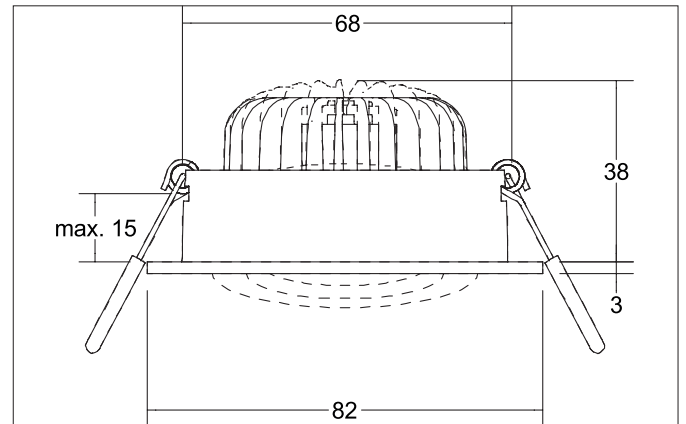

BB34 LED-Einbaustrahler, schaltbar
 Artikel-Nr. 38378183

Licht.
 Für Generationen.

Ausschreibungstext

Rundes LED-Einbaustrahler, schaltbar, werkzeugloser Deckeneinbau mittels Einbaufedern. Deckenausschnitt Ø 68 mm, Einbautiefe 38 mm, Außendurchmesser 82 mm, Gewicht 0,189 kg, Reflektor silber mit rotationssymmetrisch tief-breit-strahlender Lichtstärkeverteilung. Optimale Lichtverteilung durch eine PC (Polycarbonat) transparent Abdeckung., Bemessungslichtstrom 680 lm, Bemessungsleistung 1 x 7 W, Lichtfarbe warmweiß, ähnlichste Farbtemperatur (CCT) 3.000 K, allgemeiner Farbwiedergabeindex CRI > 80, Lebensdauer L70/B50 bei 25 °C: 50.000 h, Gehäusewerkstoff: Aluminium / Kunststoff, Farbe: strukturschwarz, zulässige Umgebungstemperatur (ta): -20 °C - +25 °C, Schutzklasse (EN 61140): II, Schutzart (DIN EN 60529): IP20. Mit elektronischem Betriebsgerät, schaltbar.

Produktvorteile

- LED-Einbaustrahler in runder Bauform aus massivem Aluminium mit LED-Modul 7 W (3.000 K) und schaltbarem Converter.
- Deckenausschnitt 68 mm, Durchmesser 82 mm, Einbautiefe 38 mm, IP20.
- Schwenkbereich 20°.
- Ohne sichtbaren Sprengling.
- Klassische, formal zurückgenommene Formgebung.
- In gleicher Optik auch als dimmbares Set (Phasenabschnitt oder DALI) lieferbar.
- Zudem in gleicher Oberflächenstruktur und in gleicher Farbe auch in Ausführung quadratisch verfügbar.

BB34 LED-Einbaustrahler set, schaltbar

Artikel-Nr. 38378183

Licht.
Für Generationen.

Artikeldaten	
Artikel-Nr.	38378183
GTIN	4251433947974
Serienname	BB34
Kurzbeschreibung	LED-Einbaustrahler set, schaltbar
Material	Aluminium / Kunststoff
Farbe	schwarz
Ausführung der Oberfläche	struktur
Form	rund
Außendurchmesser	82 mm
Einbaudurchmesser	68 mm
Einbautiefe	38 mm
Aufbauhöhe	3 mm
Nettogewicht	0,189 kg