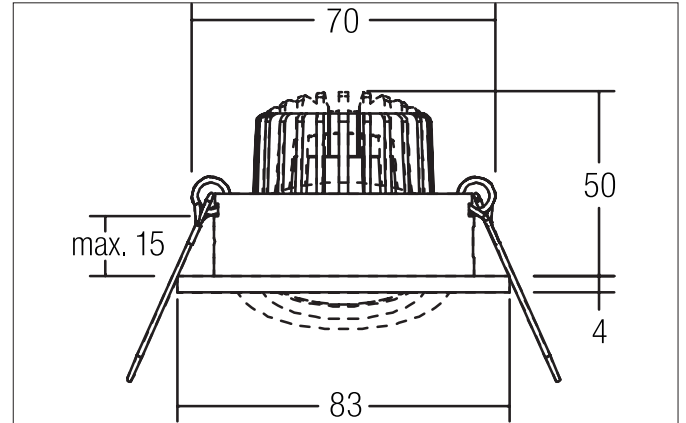

BERRIE-R LED-Einbaustrahler set, schaltbar
 Artikel-Nr. 38326153

Licht.
 Für Generationen.

Ausschreibungstext
 Rundes LED-Einbaustrahler set, schaltbar, werkzeugloser Deckeneinbau mittels Einbaufedern. Deckenausschnitt Ø 70 mm, Einbautiefe 50 mm, Außendurchmesser 83 mm, Gewicht 0,155 kg, Reflektor silber mit rotationssymmetrisch tief-breit-strahlender Lichtstärkeverteilung. Abdeckung Glas transparent. Bemessungslichtstrom 680 lm, Bemessungsleistung 1 x 6 W, Lichtfarbe warmweiß, ähnlichste Farbtemperatur (CCT) 3.000 K, allgemeiner Farbwiedergabeindex CRI > 80, Gehäusewerkstoff: Aluminiumguss / Aluminium / Glas, Farbe: nickel, zulässige Umgebungstemperatur (ta): -20 °C - +25 °C, Schutzklasse (EN 61140): II, Schutzart (DIN EN 60529): IP20. Mit elektronischem Betriebsgerät, schaltbar.

Artikeldaten	
Artikel-Nr.	38326153
GTIN	4251433910077
Serienname	BERRIE-R
Kurzbeschreibung	LED-Einbaustrahler set, schaltbar
Material	Aluminiumguss / Aluminium / Glas
Farbe	nickel
Ausführung der Oberfläche	matt
Form	rund
Außendurchmesser	83 mm
Einbaudurchmesser	70 mm
Einbautiefe	50 mm
Aufbauhöhe	4 mm
Nettogewicht	0,155 kg

Montagetechnik	
Montageart	Einbaumontage
Montageort	Deckenmontage
Verstellbarkeit	schwenkbar
Schwenkwinkel	20°
Max. Deckenstärke	15 mm
Prüfzeichen	UKCA
Weitere Hinweise	keine Abdeckung mit Wärmedämmmaterial
Werkstoff der Abdeckung	Glas transparent
Sprengring	ohne Sprengring
Geeignet für Durchgangsverdrahtung	Ja, mit optionalem Zubehör