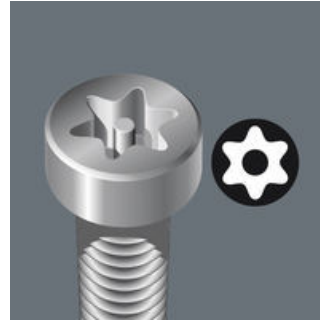

Schlauchummantelter Wera Winkelschlüssel zur Schonung der Finger. Dadurch ergonomischer und angenehmer Griff auch bei niedrigen Temperaturen. An einer Seite TORX® B0 Profil: Durch Bohrung im Bit und Zapfen in der TORX® B0 Schraube wird unerlaubtes Lösen verhindert. Sicherheitsverschraubung. Die Kugel am langen Schenkel erlaubt sicheres Arbeiten an TORX® Schrauben auch in schwierigen Einbaulagen. Die BlackLaser-Oberflächenbehandlung sorgt für hervorragenden Oberflächenschutz, auch vor Korrosion, und lange Lebensdauer. Gelaserte und dadurch abriebfeste Größenkennzeichnung auf dem Winkelschlüssel für schnellen Zugriff.

Winkelschlüssel für TORX® Schrauben

Winkelschlüssel mit Kunststoffummantelung

Winkelschlüssel für Innen TORX® Schrauben und Innen TORX® Schrauben mit Zapfen (BO = Bohrung)

Winkelschlüssel mit Kunststoffummantelung sind aus grifffreundlichem Rundmaterial gefertigt. Die Ummantelung macht die Arbeit auch bei niedrigen Temperaturen angenehm und sicher. Alle Winkelschlüssel sind durch ihre Farbcodierung und Größenkennzeichnung schnell zur Hand.

TORX® mit Bohrung

Konstruiert, um unerlaubtes Lösen von sogenannten Sicherheitsverschraubungen zu verhindern. Um eine Verwendung „normaler“ TORX® Werkzeuge nicht zuzulassen, besitzen die Schrauben in ihrem Antriebsprofil einen vorstehenden Zapfen. Dieser wird in der Bohrung der TORX® BO Werkzeuge aufgenommen und die Sicherheitsverschraubung kann gelöst werden.

TORX® Kugelpkopf

Durch die kugelförmigen Abtriebsprofile ist ein Auslenken oder Schwenken der Werkzeugachse zur Schraubenachse möglich, so dass dadurch sozusagen „um die Ecke“ geschraubt werden kann.

Größenkennzeichnung