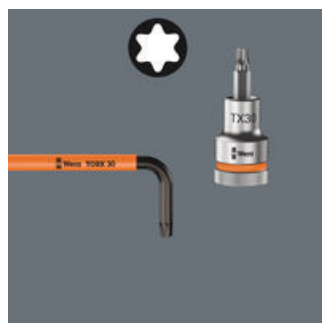

Schlauchummantelter Wera Winkelschlüssel zur Schonung der Finger. Dadurch ergonomischer und angenehmer Griff auch bei niedrigen Temperaturen. An einer Seite TORX® B0 Profil: Durch Bohrung im Bit und Zapfen in der TORX® B0 Schraube wird unerlaubtes Lösen verhindert. Sicherheitsverschraubung. Die Kugel am langen Schenkel erlaubt sicheres Arbeiten an TORX® Schrauben auch in schwierigen Einbaulagen. Die BlackLaser-Oberflächenbehandlung sorgt für hervorragenden Oberflächenschutz, auch vor Korrosion, und lange Lebensdauer. Gelaserte und dadurch abriebfeste Größenkennzeichnung auf dem Winkelschlüssel für schnellen Zugriff.

TORX® mit Bohrung

Konstruiert, um unerlaubtes Lösen von sogenannten Sicherheitsverschraubungen zu verhindern. Um eine Verwendung „normaler“ TORX® Werkzeuge nicht zuzulassen, besitzen die Schrauben in ihrem Antriebsprofil einen vorstehenden Zapfen. Dieser wird in der Bohrung der TORX® BO Werkzeuge aufgenommen und die Sicherheitsverschraubung kann gelöst werden.

TORX® Kugelpkopf

Durch die kugelförmigen Abtriebsprofile ist ein Auslenken oder Schwenken der Werkzeugachse zur Schraubenachse möglich, so dass dadurch sozusagen „um die Ecke“ geschraubt werden kann.

Größenkennzeichnung

Alle Winkelschlüssel sind durch ihre Größenkennzeichnung schnell zur Hand; die „Take it easy“-Winkelschlüssel haben zudem noch eine Farbcodierung.

Take it easy Werkzeugfinder

Take it easy Werkzeugfinder mit Farbkennzeichnung nach Größen – zum einfachen und schnellen Finden des benötigten Werkzeugs. Größenleitsystem bei Werkzeugen für Innensechskantschrauben (Winkelschlüssel, Zyklop Bit-Nüsse), Außensechskantschrauben und -mutter (Joker Maulschlüssel, Zyklop Nüsse und Zyklop Nüsse mit Haltefunktion) und TORX® Schrauben (Winkelschlüssel, Zyklop Bitnüsse).