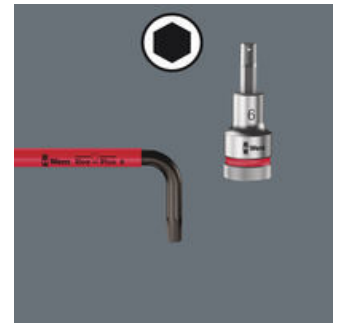

Durch die kugelförmigen Abtriebsprofile ist ein Auslenken oder Schwenken der Werkzeugachse möglich, so dass dadurch sozusagen „um die Ecke“ geschraubt werden kann.

Oft hilft es, wenn die Schraube per Magnetkraft vom Winkelschlüssel „festgehalten“ wird. Die Wera Clips mit Magnetisiergerät ermöglichen diesen Vorteil im Handumdrehen.

Take it easy Werkzeugfinder

Take it easy Werkzeugfinder mit Farbkennzeichnung nach Größen – zum einfachen und schnellen Finden des benötigten Werkzeugs. Größenleitsystem bei Werkzeugen für Innensechskantschrauben (Winkelschlüssel, Zyklus Bit-Nüsse), Außensechskantschrauben und -mutter (Joker Maulschlüssel, Zyklus Nüsse und Zyklus Nüsse mit Haltefunktion) und TORX® Schrauben (Winkelschlüssel, Zyklus Bitnüsse).