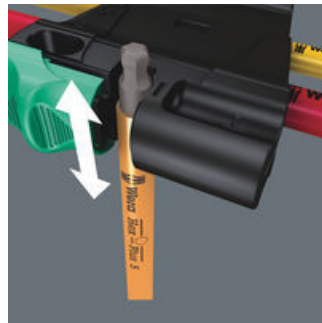

Entmagnetisieren