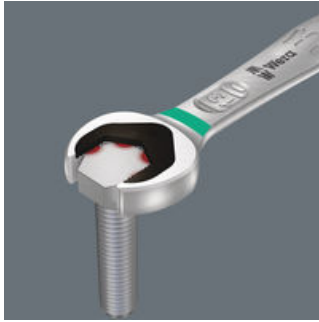

6001 Joker Switch 4 Imperial Set 1 Maul-Ringratschenschlüssel-Satz, zöllig, 4-teilig

6001 Joker Switch Maul-Ringratschen-Schlüssel, umschaltbar

Endanschlag

Schlüssel immer wieder neu aufsetzen, permanent nachsetzen, Kraft dosieren, um Verletzungsgefahren zu vermeiden? Das war gestern. Heute verringert der Joker mit seinem Endanschlag die Abrutschgefahr vom Schraubenkopf nach unten. Das macht vieles einfacher. Und: beim Schrauben kann viel mehr Kraft aufgebracht werden.