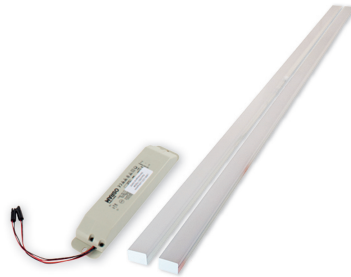

DATENBLATT.

Produktbezeichnung	LAVA-LED-500-OFFICE
Artikelnummer	40889
Hersteller	ETHERMA

Produktbeschreibung

LED-Beleuchtung für LAVA-BASIC-500DM, 40W, 3340lm, 4000K

Die LAVA LED ist ein Zubehör für den Infrarotstrahler LAVA BASIC-DM, der als Stimmungslicht oder zur Beleuchtung von Räumen und Arbeitsplätzen eingesetzt wird. Die LAVA LED besteht aus zwei weißen Aluminiumprofilen mit einer opalen Plexiglasabdeckung für die ideale Lichtstreuung. Die ist an den Längsseiten des LAVA BASIC-DM angebracht. Die Ansteuerung der LAVA LED ist unabhängig von der Infrarotheizung. Mit dem optionalen Dimmmodul (LAVA-DIMM-LED) kann die LED-Beleuchtung über einen kabelgebundenen Taster oder über eine Fernbedienung (LAVA-FHS-LED) gedimmt werden. 4000K: UGR unter 19, Lichtfarbe: 2700K oder 4000K; Lichtstärke: 3000 lm / lfm; Lebensdauer: 60.000 Stunden; Abstrahlwinkel: 110°, 24 V, Transformator: IP20, 2700 K = IP40, 4000 K = IP54.

Technische Details

Spannungsart	DC	Nennspannung	24 24 Volt
Lampenform	sonstige	Nennstrom	1666 1666 Milli-Ampere
Filamentlampe	Nein	Lampenleistung	40 40 Watt
Ausführung	opal	Lichtstrom	5020 5020 Lumen
Glas/Abdeckung		Bemessungslichtstrom nach IEC 62722-2-1	5020 Lumen
Lichtfarbe nach EN 12464-1	neutralweiß 3300 bis 5300 K	Lampenlichtausbeute	125 Lumen/Watt
Sockel	sonstige	Lichtstärke	1120 Candela
Farbe	sonstige	Farbtemperatur	4000 4000 Kelvin
Gehäusefarbe	weiß	Ausstrahlungswinkel	110 Grad
Dimmbar	Ja	Durchmesser	35 Millimeter
Schutzart (IP)	IP40	Länge	900 Millimeter
Fernbedienung möglich	Ja	Gewichteter Energieverbrauch in 1.000 Stunden	40 Kilowattstunden
Mit Fernbedienung	Nein	Mittlere Nennlebensdauer	60000 Stunde
Photobiologische Sicherheit nach EN 62471	sonstige		