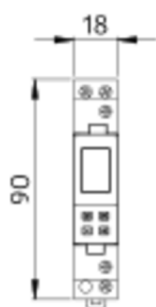

Technische Daten

Spannung:	230 V AC 50 / 60 Hz
Abmessungen:	(1 TE) 45 x 18 x 58 mm
Schutzart/-klasse:	nach DIN EN 60529 / Klasse II bei bestimmungsgemäßer Montage

Gangreserve (bei 20 °C):	ca. 6 Jahre
Umgebungstemperatur:	-10 °C bis +50 °C
Gehäuse:	selbstverlöschendes Thermoplast
Anzeigenelemente:	Hochauflösendes LCD-Display
Anschlüsse und Kabel:	Schraubklemmen (Aufzugsklemmen)
Schaltleistung:	16 A / 250 V bei $\cos \varphi = 1$ max. Einschaltspitzenstrom I_p (20ms) = 165 A 2000 W max. Ohmsche Last
Kontaktart:	1x Öffnungsweite < 3 mm (μ -Kontakt), Schließer/NO

Bestelldaten

Bezeichnung	Farbe	Artikel-Nummer
TS-ASTRO1		92669

Schaltbild

Bemaßung 92669