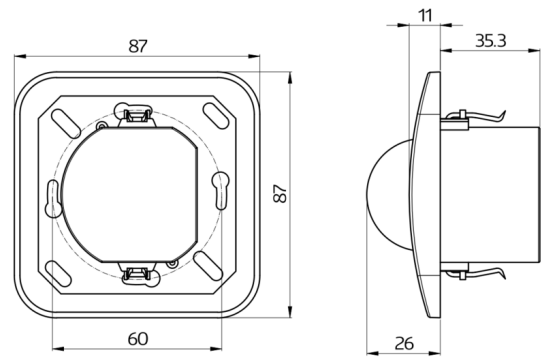

### Technische Daten

<b>Spannung:</b>	110 - 240 V AC 50 / 60 Hz Betriebsspannung über Treppenlichtautomat
<b>Abmessungen:</b>	92650= mit Rahmen 87 x 87 x 61 mm 92668= ohne Rahmen 70 x 70 x 61 mm
<b>Typische Leistungsaufnahme:</b>	ca. 0,8 W
<b>Erfassungsbereich:</b>	horizontal 180° (Wandmontage)
<b>Reichweite:</b>	max. 10 m quer max. 3 m frontal
<b>Überwachte Fläche bei</b>	150 m <sup>2</sup> / 1,1 m Montagehöhe

Bemaßung 92668

Bemaßung 92650