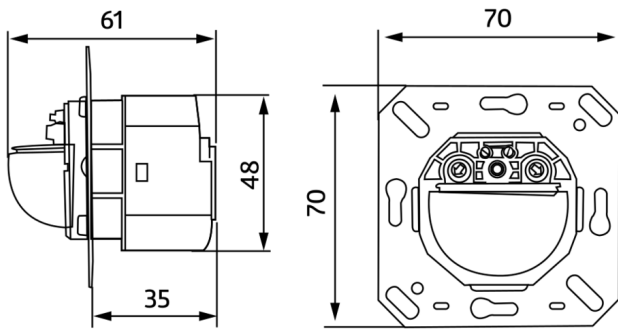

Bemaßung 92668