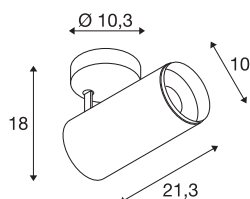

NUMINOS® SPOT DALI L

Indoor LED Deckenaufbauleuchte weiß/schwarz
4000K 60°

Das NUMINOS Leuchtensystem von SLV vereint Funktion, Design und Technik auf perfekte Art und Weise. Mit unterschiedlichen Down- und Spotlights erleben Sie Tausend lichtgestalterische Möglichkeiten. Auch mit der NUMINOS® SPOT DALI L Indoor Deckenaufbauleuchte LED, die mit bester Verarbeitungs- und Lichtqualität überzeugt. Mit dem Spotlight entscheiden Sie sich für die punktuelle Beleuchtung oder für eine hochwertige Ausleuchtung größerer Flächen. Die Deckeneinbauleuchte überzeugt mit einer Leistungsaufnahme von 28 Watt, Lichtstrom von 2715 Lumen, Farbtemperatur von 4000 Kelvin und einem Farbwiedergabeindex von 90. Die Montage erledigen Sie dann im Handumdrehen. Wann entscheiden Sie sich für NUMINOS von SLV – die modulare Vielfalt erwartet Sie.

TECHNISCHE DATEN

Art. Nr.	1004600
Dreh- oder Schwenkbar	rotary bar and tiltable
Montage	Aufbau
Montagedetails	Decke
Dimmbar	Ja
Technologie der Dimmung	DALI
Primäre Nennspannung	220-240V ~50/60Hz
Sekundär Strom / Spannung	700 mA
Schutzklasse	I
Wattage	28 W
minimale Umgebungstemperatur	-20 °C
maximale Umgebungstemperatur	30 °C
Anzahl Leuchten an LS B16A	35
Anzahl Leuchten an LS C16A	60
Höhe Einschaltstrom	30 A
Dauer Einschaltstrom	2 µs
Lumen	2715 lm
Lichtfarbtemperatur	4000 Kelvin
Abstrahlwinkel	60 °
Farbe	weiß
CRI	90
UGR ≤	22

Lichtquelle

791825	
--------	---

Zubehör

1006169	NUMINOS L , Frontring weiß
---------	-------------------------------

LXXBXX Daten	L80B50
Lebensdauer	50000 h
Lichtstärkeverteilung	rotationssymmetrisch
Lichtaustritt	direkt
Risikogruppe	1
Länge	21.3 cm
Höhe	18 cm
Durchmesser	10 cm
Nettogewicht	1.15 kg
Bruttogewicht	1.5 kg
BIG WHITE Seite	101