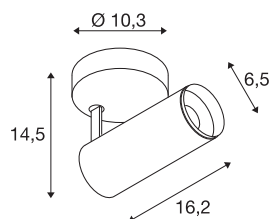

NUMINOS® SPOT DALI S

Indoor LED Deckenaufbauleuchte weiß/schwarz
4000K 24°

NUMINOS ist das bestmöglich aufeinander abgestimmte Leuchtensystem von SLV, das Funktion, Design und Technik vereint. So können Sie mit vielfältigen Down- und Spotlights Tausend lichtgestalterische Möglichkeiten erleben. Wie mit dem NUMINOS® SPOT DALI S Indoor Deckenaufbauleuchte LED, die durch ihre hochwertige Verarbeitungs- und Lichtqualität besticht. Das Spotlight ist perfekt für die gezielte Akzentbeleuchtung oder auch Ausleuchtung größerer Flächen geeignet. Die Deckeneinbauleuchte überzeugt mit einer Leistungsaufnahme von 10,42 Watt, Lichtstrom von 1100 Lumen, Farbtemperatur von 4000 Kelvin und einem Farbwiedergabeindex von 90. Die leichte Installation ist dann nur noch Formsache. Wann entscheiden Sie sich für NUMINOS von SLV – die modulare Vielfalt erwartet Sie.

TECHNISCHE DATEN

Art. Nr.	1004406
Dreh- oder Schwenkbar	rotary bar and tiltable
Montage	Aufbau
Montagedetails	Decke, Wand
Dimmbar	Ja
Technologie der Dimmung	DALI
Primäre Nennspannung	220-240V ~50/60Hz
Sekundär Strom / Spannung	250 mA
Schutzklasse	I
Wattage	10.42 W
minimale Umgebungstemperatur	-20 °C
maximale Umgebungstemperatur	40 °C
Anzahl Leuchten an LS B16A	72
Anzahl Leuchten an LS C16A	122
Höhe Einschaltstrom	52 A
Dauer Einschaltstrom	1 µs
Lumen	1100 lm
Lichtfarbtemperatur	4000 Kelvin
Abstrahlwinkel	24 °
Farbe	weiß
CRI	90
UGR ≤	16

Lichtquelle

791831	
--------	---

Zubehör

1006167	NUMINOS S , Frontring weiß
---------	-------------------------------

LXXBXX Daten	L80B50
Lebensdauer	50000 h
Lichtstärkeverteilung	rotationssymmetrisch
Lichtaustritt	direkt
Risikogruppe	1
Länge	16.2 cm
Höhe	14.5 cm
Durchmesser	6.5 cm
Nettogewicht	0.66 kg
Bruttogewicht	0.95 kg
BIG WHITE Seite	100