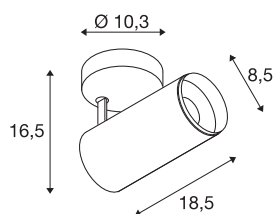

NUMINOS® SPOT PHASE M

Indoor LED Deckenaufbauleuchte schwarz/schwarz
4000K 24°

Design, Technik und Funktion in Perfektion: NUMINOS ist das Leuchtensystem von SLV, das alles vereint. So können Sie mit unterschiedlichen Down- und Spotlights Tausend lichtgestalterische Möglichkeiten erleben. Wie mit dem NUMINOS® SPOT PHASE M Indoor Deckenaufbauleuchte LED, die durch ihre hochwertige Verarbeitungs- und Lichtqualität besticht. Das Spotlight ist ideal für die gezielte Akzentbeleuchtung oder auch Ausleuchtung größerer Flächen geeignet. Die Deckeneinbauleuchte überzeugt mit einer Leistungsaufnahme von 20,1 Watt, Lichtstrom von 2125 Lumen, Farbtemperatur von 4000 Kelvin und einem Farbwiedergabeindex von 90. Die einfache Installation ist dann nur noch Formsache. Wann entscheiden Sie sich für NUMINOS von SLV – die modulare Vielfalt erwartet Sie.

TECHNISCHE DATEN

Art. Nr.	1004210
Dreh- oder Schwenkbar	rotary bar and tiltable
Montage	Aufbau
Montagedetails	Decke
Dimmbar	Ja
Technologie der Dimmung	Phasenabschnitt
Primäre Nennspannung	220-240V ~50/60Hz
Sekundär Strom / Spannung	500 mA
Schutzklasse	I
Wattage	20.1 W
minimale Umgebungstemperatur	-20 °C
maximale Umgebungstemperatur	30 °C
Anzahl Leuchten an LS B16A	50
Anzahl Leuchten an LS C16A	85
Höhe Einschaltstrom	13 A
Dauer Einschaltstrom	30 µs
Lumen	2125 lm
Lichtfarbtemperatur	4000 Kelvin
Abstrahlwinkel	24 °
Farbe	schwarz
CRI	90
UGR ≤	19

Lichtquelle

791825	
--------	---

Zubehör

1006168	NUMINOS M , Frontring weiß
---------	-------------------------------

LXXBXX Daten	L80B50
Lebensdauer	50000 h
Lichtstärkeverteilung	rotationssymmetrisch
Lichtaustritt	direkt
Risikogruppe	1
Länge	18.5 cm
Höhe	16.5 cm
Durchmesser	8.5 cm
Nettogewicht	0.83 kg
Bruttogewicht	1.125 kg
BIG WHITE Seite	100