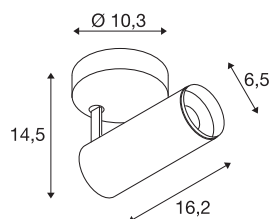

## NUMINOS® SPOT DALI S

Indoor LED Deckenaufbauleuchte schwarz/schwarz  
4000K 36°

NUMINOS ist das optimal aufeinander abgestimmte Leuchtensystem von SLV, das Funktion, Design und Technik vereint. Mit verschiedenen Down- und Spotlights sorgen Sie für Tausend lichtgestalterische Möglichkeiten. Auch mit der NUMINOS® SPOT DALI S Indoor Deckenaufbauleuchte LED, die mit bester Verarbeitungs- und Lichtqualität überzeugt. Das Spotlight ist ideal für die gezielte Akzentbeleuchtung oder auch Ausleuchtung größerer Flächen geeignet. Die Deckeneinbauleuchte überzeugt mit einer Leistungsaufnahme von 10,42 Watt, Lichtstrom von 1100 Lumen, Farbtemperatur von 4000 Kelvin und einem Farbwiedergabeindex von 90. Die Montage erledigen Sie dann im Handumdrehen. Wann entscheiden Sie sich für NUMINOS © von SLV?

## TECHNISCHE DATEN

Art. Nr.	1004403
Dreh- oder Schwenkbar	rotary bar and tiltable
Montage	Aufbau
Montagedetails	Decke, Wand
Dimmbar	Ja
Technologie der Dimmung	DALI
Primäre Nennspannung	220-240V ~50/60Hz
Sekundär Strom / Spannung	250 mA
Schutzklasse	I
Wattage	10.42 W
minimale Umgebungstemperatur	-20 °C
maximale Umgebungstemperatur	40 °C
Anzahl Leuchten an LS B16A	72
Anzahl Leuchten an LS C16A	122
Höhe Einschaltstrom	52 A
Dauer Einschaltstrom	1 µs
Lumen	1100 lm
Lichtfarbtemperatur	4000 Kelvin
Abstrahlwinkel	36 °
Farbe	schwarz
CRI	90
UGR ≤	16

## Zubehör

1006167	NUMINOS S , Frontring weiß
---------	-------------------------------

LXXBXX Daten	L80B50
Lebensdauer	50000 h
Lichtstärkeverteilung	rotationssymmetrisch
Lichtaustritt	direkt
Risikogruppe	1
Länge	16.2 cm
Höhe	14.5 cm
Durchmesser	6.5 cm
Nettogewicht	0.66 kg
Bruttogewicht	0.95 kg
BIG WHITE Seite	100