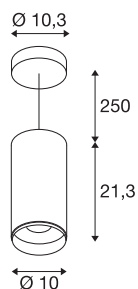

NUMINOS® PD DALI L

Indoor LED Pendelleuchte schwarz/schwarz 2700K 60°

Das NUMINOS Leuchtensystem von SLV vereint Technik, Design und Funktionalität wie kein anderes. Mit unterschiedlichen Down- und Spotlights erleben Sie Tausend lichtgestalterische Möglichkeiten. Auch mit der NUMINOS® PD DALI L Pendelleuchte, die mit bester Verarbeitungs- und Lichtqualität überzeugt. So gestalten Sie eine hochwertige Ausleuchtung größerer Flächen oder setzen das Spotlight für die punktuelle Beleuchtung ein. Die Pendelleuchte kann mit einer Leistungsaufnahme von 28 Watt, Lichtstrom von 2475 Lumen, Farbtemperatur von 2700 Kelvin und einem hohen Farbwiedergabeindex von über 90 überzeugen. Die Installation gestaltet sich dann im Handumdrehen. Wann entscheiden Sie sich für die modulare Vielfalt von SLV?

TECHNISCHE DATEN

Art. Nr.	1004628
Montage	Aufbau
Montagedetails	Decke, Decke mit Zubehör
Dimmbar	Ja
Technologie der Dimmung	DALI
Primäre Nennspannung	220-240V ~50/60Hz
Sekundär Strom / Spannung	700 mA
Schutzklasse	I
Wattage	28 W
minimale Umgebungstemperatur	-20 °C
maximale Umgebungstemperatur	30 °C
Anzahl Leuchten an LS B16A	35
Anzahl Leuchten an LS C16A	60
Höhe Einschaltstrom	30 A
Dauer Einschaltstrom	2 µs
Lumen	2475 lm
Lichtfarbtemperatur	2700 Kelvin
Abstrahlwinkel	60 °
Farbe	schwarz
CRI	90
UGR ≤	22
LXXBXX Daten	L80B50

Lichtquelle

791800	
--------	---

Zubehör

1006169	NUMINOS L , Frontring weiß
---------	-------------------------------

Lebensdauer	50000 h
Lichtstärkeverteilung	rotationssymmetrisch
Lichtaustritt	direkt
Risikogruppe	1
Höhe	21.3 cm
Durchmesser	10 cm
Pendellänge	250 cm
Nettogewicht	1.55 kg
Bruttogewicht	1.7 kg
BIG WHITE Seite	109