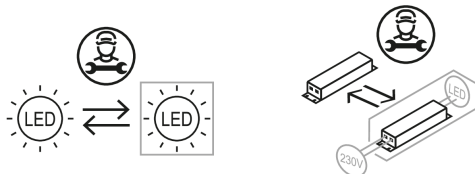

Nachhaltigkeit