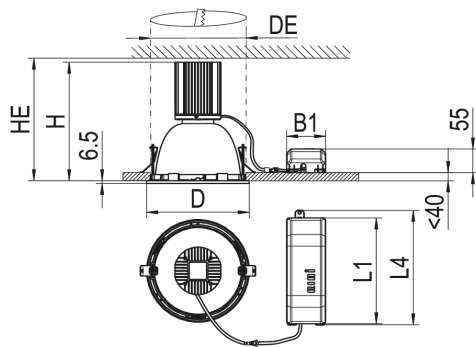

### Produktbeschreibung

Downlight der EDLR-Produktfamilie. Lichtlenkung durch Reflektor, Ausstrahlungscharakteristik symmetrisch, breitstrahlend, Lichtaustritt direkt. Leuchtmittel LED-M eingebaut, Austausch durch Fachkraft möglich. Die Leuchte generiert einen Bemessungslichtstrom von 1880 lm in Lichtfarbe 830, Lichtstrom einstellbar: Nein. Die hohe LED-Lebensdauer ermöglicht einen langen Einsatz bei gleichbleibender Beleuchtungsgüte. Hohe Lichtqualität durch eine Farbortoleranz von < 3 SDCM. Gehäuse aus Aluminium, weiß, Schutzart IP20. Zusätzlich zu den Standardbefestigungsklammern für Klemmdicken von 0 bis 40 mm, sind als Zubehör spezielle Befestigungsätze wie Paneeleinbausätze, Verstärkungsplatten, Betoneingießtöpfe, Einputzringe, Schräg- und Halbeinbausätze lieferbar. Mit elektronischem Betriebsgerät On/Off. Austausch durch Fachkraft möglich. Nennspannung 220 - 240 V AC/DC 50 - 60 Hz.

### Lichttechnik

Lichtlenker	Reflektor
Lichtaustritt	direkt
Lichtverteilung	symmetrisch
Ausstrahlungscharakteristik	breitstrahlend
Ausstrahlungswinkel	48,93 °
UGR-Klasse	≤ 16
Bemessungslichtstrom	1880 lm
Lichtstrom einstellbar	Nein
Leuchteneffizienz	117,5 lm/W

## Maßzeichnung