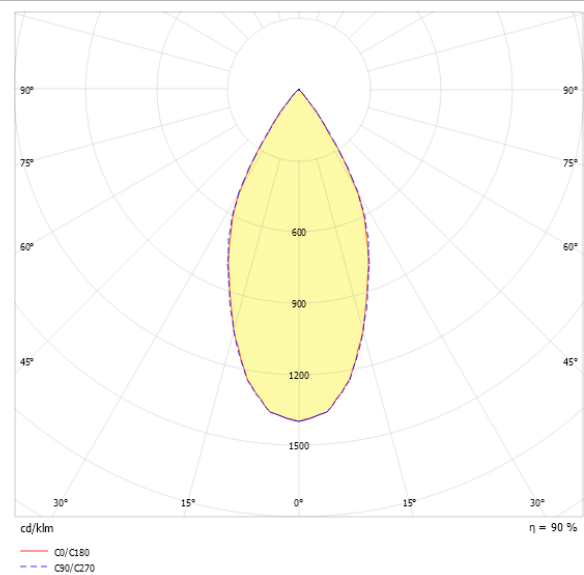

### Produktbeschreibung

Downlight der EDLR-Produktfamilie. Lichtlenkung durch Reflektor, Ausstrahlungscharakteristik symmetrisch, breitstrahlend, Lichtaustritt direkt. Leuchtmittel LED-M eingebaut, Austausch durch Fachkraft möglich. Die Leuchte generiert einen Bemessungslichtstrom von 1880 lm in Lichtfarbe 830, Lichtstrom einstellbar: Nein. Die hohe LED-Lebensdauer ermöglicht einen langen Einsatz bei gleichbleibender Beleuchtungsgüte. Hohe Lichtqualität durch eine Farbortoleranz von < 3 SDCM. Gehäuse aus Aluminium, weiß, Schutzart IP20. Zusätzlich zu den Standardbefestigungsklammern für Klemmdicken von 0 bis 40 mm, sind als Zubehör spezielle Befestigungsätze wie Paneeleinbausätze, Verstärkungsplatten, Betoneingießtöpfe, Einputzringe, Schräg- und Halbeinbausätze lieferbar. Mit elektronischem Betriebsgerät On/Off. Austausch durch Fachkraft möglich. Nennspannung 220 - 240 V AC/DC 50 - 60 Hz.

### Lichtverteilungskurve