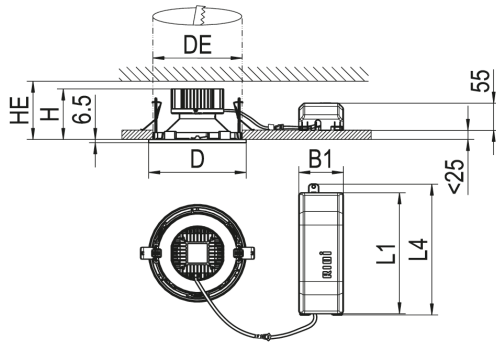

Lichttechnik

Lichtlenker	Reflektor
Lichtaustritt	direkt
Lichtverteilung	symmetrisch
Ausstrahlungscharakteristik	extrem breitstrahlend
Ausstrahlungswinkel	99,75 °
UGR-Klasse	≤ 22
Bemessungslichtstrom	1160 lm
Lichtstrom einstellbar	Nein
Leuchteneffizienz	145,0 lm/W

0321314 EDLR 195/1100-830 W

Maßzeichnung

Abmessungen

Maß H	85 mm
Maß D	195 mm
Maß D2	195 mm
Maß B1	90 mm
Maß DE max	185 mm
Maß DE min	181 mm
Maß HE	105 mm
Maß L1	245 mm
Maß L4	265 mm
Nettogewicht	0,940 kg