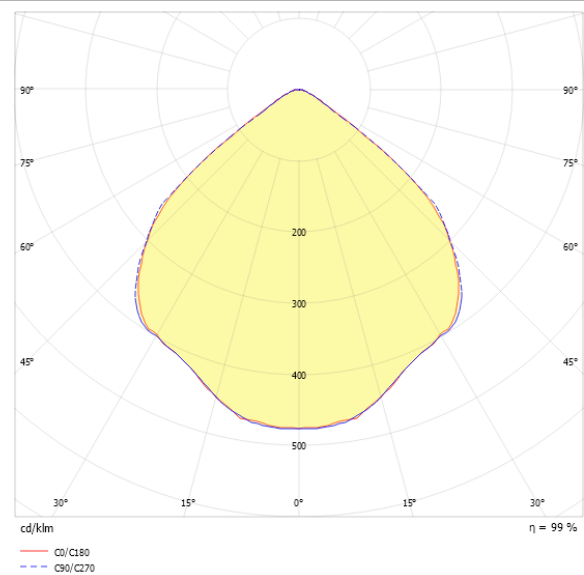

Lichtverteilungskurve

Blendungsbewertung UGR (4H/8H)

UGR längs	20.7
UGR quer	20.8