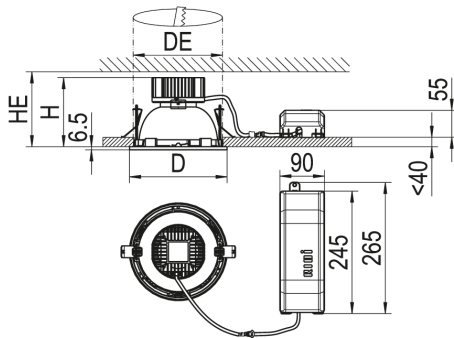

### Produktbeschreibung

Downlight der EDLR-Produktfamilie. Lichtlenkung durch Reflektor, Ausstrahlungscharakteristik symmetrisch, breitstrahlend, Lichtaustritt direkt. Leuchtmittel LED-M eingebaut, Austausch durch Fachkraft möglich. Die Leuchte generiert einen Bemessungslichtstrom von 1930 lm in Lichtfarbe 830, Lichtstrom einstellbar: Nein. Die hohe LED-Lebensdauer ermöglicht einen langen Einsatz bei gleichbleibender Beleuchtungsgüte. Hohe Lichtqualität durch eine Farbortoleranz von < 3 SDCM. Gehäuse aus Aluminium, weiß, Schutzart IP20. Zusätzlich zu den Standardbefestigungsklammern für Klemmdicken von 0 bis 25 mm, sind als Zubehör spezielle Befestigungssätze wie Paneeleinbausätze, Verstärkungsplatten, Betoneingießtöpfe, Einputzringe, Schräg- und Halbeinbausätze lieferbar. Mit elektronischem Betriebsgerät On/Off. Austausch durch Fachkraft möglich. Nennspannung 220 - 240 V AC/DC 50 - 60 Hz.

### Lichttechnik

Lichtlenker	Reflektor
Lichtaustritt	direkt
Lichtverteilung	symmetrisch
Ausstrahlungscharakteristik	breitstrahlend
Ausstrahlungswinkel	63,09 °
UGR-Klasse	≤ 19
Bemessungslichtstrom	1930 lm
Lichtstrom einstellbar	Nein
Leuchteneffizienz	120,6 lm/W

## Maßzeichnung