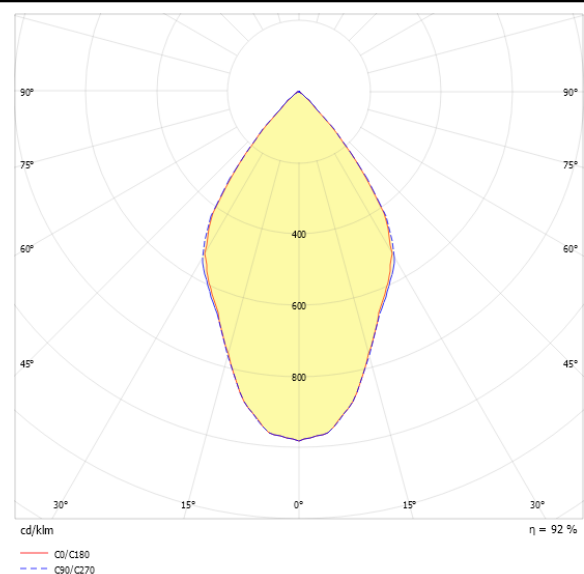

### Produktbeschreibung

Downlight der EDLR-Produktfamilie. Lichtlenkung durch Reflektor, Ausstrahlungscharakteristik symmetrisch, breitstrahlend, Lichtaustritt direkt. Leuchtmittel LED-M eingebaut, Austausch durch Fachkraft möglich. Die Leuchte generiert einen Bemessungslichtstrom von 1930 lm in Lichtfarbe 830, Lichtstrom einstellbar: Nein. Die hohe LED-Lebensdauer ermöglicht einen langen Einsatz bei gleichbleibender Beleuchtungsgüte. Hohe Lichtqualität durch eine Farbortoleranz von < 3 SDCM. Gehäuse aus Aluminium, weiß, Schutzart IP20. Zusätzlich zu den Standardbefestigungsklammern für Klemmdicken von 0 bis 25 mm, sind als Zubehör spezielle Befestigungssätze wie Paneeleinbausätze, Verstärkungsplatten, Betoneingießtöpfe, Einputzringe, Schräg- und Halbeinbausätze lieferbar. Mit elektronischem Betriebsgerät On/Off. Austausch durch Fachkraft möglich. Nennspannung 220 - 240 V AC/DC 50 - 60 Hz.

### Lichtverteilungskurve