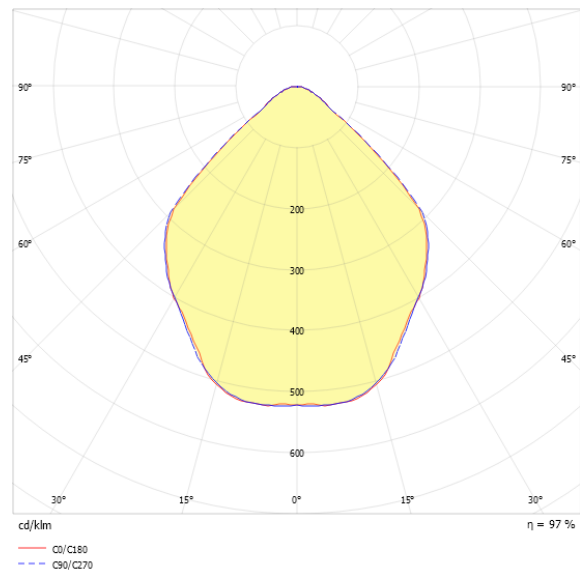

Lichtverteilungskurve

Blendungsbewertung UGR (4H/8H)

UGR längs	23.5
UGR quer	23.6