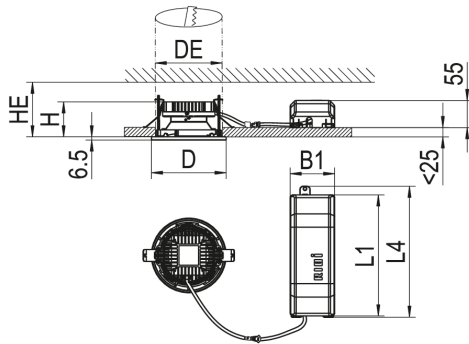

Lichttechnik

Lichtlenker	Reflektor
Lichtaustritt	direkt
Lichtverteilung	symmetrisch
Ausstrahlungscharakteristik	extrem breitstrahlend
Ausstrahlungswinkel	91,90 °
UGR-Klasse	≤ 25
Bemessungslichtstrom	1150 lm
Lichtstrom einstellbar	Nein
Leuchteneffizienz	143,8 lm/W

0321307 EDLR 150/1100-830 W

Maßzeichnung

Abmessungen

Maß H	85 mm
Maß D	150 mm
Maß D2	150 mm
Maß B1	90 mm
Maß DE max	140 mm
Maß DE min	135 mm
Maß HE	105 mm
Maß L1	245 mm
Maß L4	265 mm
Nettogewicht	0,880 kg