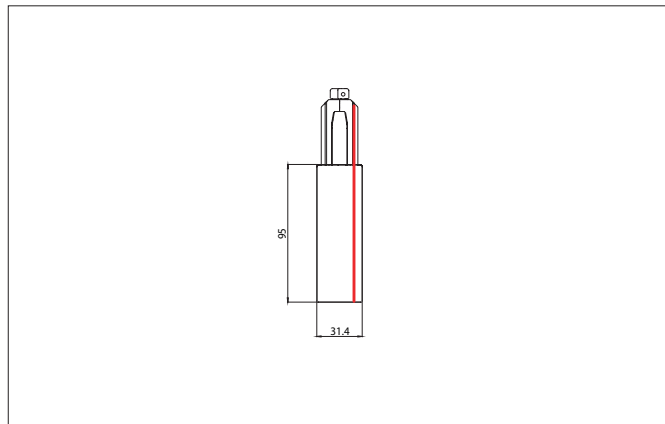

DALI-Endeinspeisung

Artikel-Nr. 87166680

Licht.
Für Generationen.

Ausschreibungstext	
DALI-Endeinspeisung, silber.	

Artikeldaten	
Artikel-Nr.	87166680
GTIN	4251433979753
Kurzbeschreibung	DALI-Endeinspeisung
Farbe	silber
Nettogewicht	0,105 kg

Logistische Daten	
Bruttogewicht	0,114 kg
Länge Verpackung	148 mm
Breite Verpackung	31 mm
Höhe Verpackung	37 mm

Entsorgung am Ende der Lebensdauer	Das Produkt darf nicht mit dem Hausmüll entsorgt werden. Sie sind verpflichtet, solche Elektro-Altgeräte separat zu entsorgen. Informieren Sie sich bitte bei Ihrer Kommune über die Möglichkeiten der geregelten Entsorgung. Mit der getrennten Entsorgung führen Sie die Altgeräte dem Recycling oder anderen Formen der Wiederverwertung zu. Sie helfen damit zu vermeiden, dass u. U. belastende Stoffe in die Umwelt gelangen.
------------------------------------	---