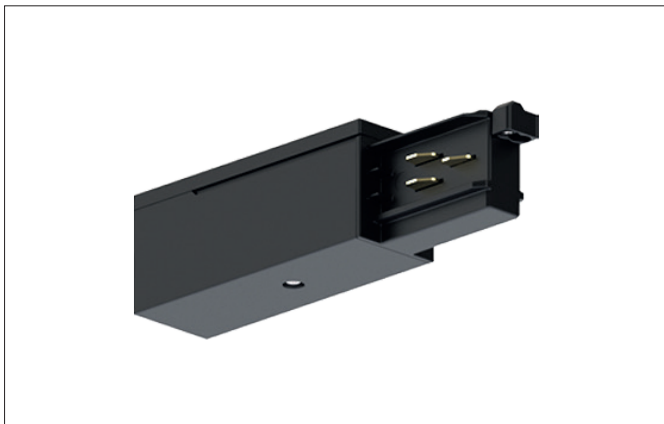

DALI-Endeinspeisung

Artikel-Nr. 87166680

Licht.
Für Generationen.

Ausschreibungstext	
DALI-Endeinspeisung, silber.	

Artikeldaten	
Artikel-Nr.	87166680
GTIN	4251433979753
Kurzbeschreibung	DALI-Endeinspeisung
Farbe	silber
Nettogewicht	0,105 kg

Logistische Daten	
Bruttogewicht	0,114 kg
Länge Verpackung	148 mm
Breite Verpackung	31 mm
Höhe Verpackung	37 mm

Entsorgung am Ende der Lebensdauer	Das Produkt darf nicht mit dem Hausmüll entsorgt werden. Sie sind verpflichtet, solche Elektro-Altgeräte separat zu entsorgen. Informieren Sie sich bitte bei Ihrer Kommune über die Möglichkeiten der geregelten Entsorgung. Mit der getrennten Entsorgung führen Sie die Altgeräte dem Recycling oder anderen Formen der Wiederverwertung zu. Sie helfen damit zu vermeiden, dass u. U. belastende Stoffe in die Umwelt gelangen.
------------------------------------	---