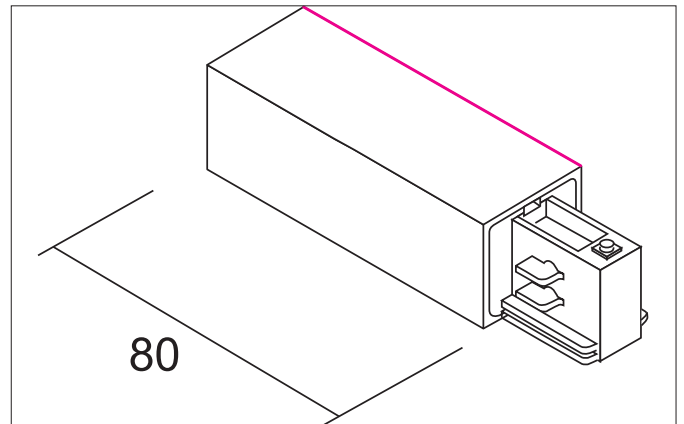

**End power feed**  
 Artikel-Nr. 88123080

Licht.  
 Für Generationen.

Tender	
End power feed, black.	

Article data	
Artikel-Nr.	88123080
GTIN	4250047777656
Kurzbeschreibung	End power feed
Colour	Black
weight	0.048 kg

Packing data	
Gross weight	0.05 kg
Length of packaging	120 mm
Packaging width	40 mm
Packaging height	40 mm