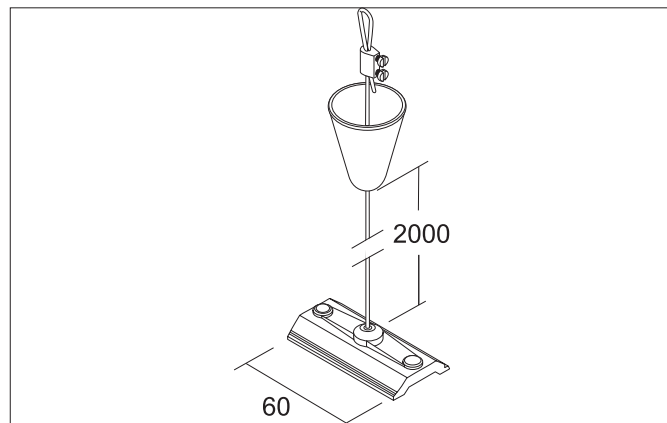

**Seilabhängung 2m**  
 Artikel-Nr. 88115070

Licht.  
 Für Generationen.

**Ausschreibungstext**  
 Seilabhängung 2m, weiß. Material: Aluminium.

Artikeldaten	
Artikel-Nr.	88115070
GTIN	4250047777564
Kurzbeschreibung	Seilabhängung 2m
Material	Aluminium
Farbe	weiß
Ausführung der Oberfläche	glänzend
Außendurchmesser	40 mm
Länge	2.000 mm
Nettogewicht	0,048 kg

Logistische Daten	
Bruttogewicht	0,05 kg
Länge Verpackung	120 mm
Breite Verpackung	120 mm
Höhe Verpackung	40 mm