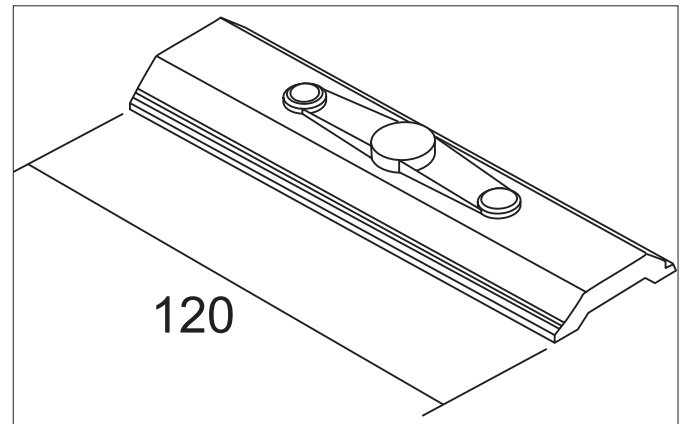

**Befestigungsplatte**  
Artikel-Nr. 88116250

Licht.  
Für Generationen.

**Tender**

Befestigungsplatte, alu. Material: Aluminium.

Article data	
Artikel-Nr.	88116250
GTIN	4250047777793
Kurzbeschreibung	Befestigungsplatte
Material	Aluminium
Colour	Alu
Length	120 mm
Width	30 mm
weight	0.048 kg

Packing data	
Gross weight	0.05 kg
Length of packaging	130 mm
Packaging width	90 mm
Packaging height	20 mm