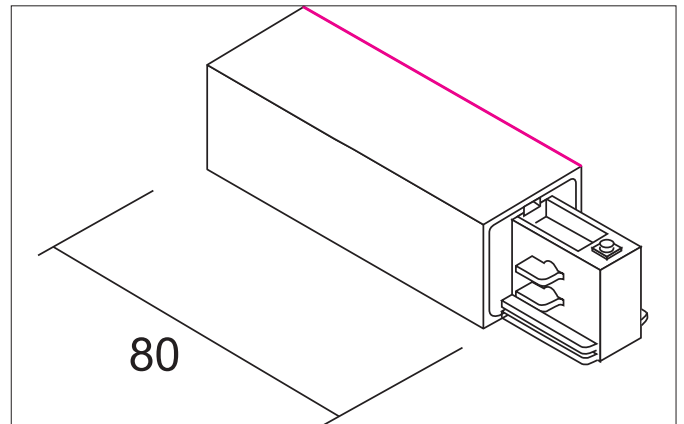

**End power feed**  
Artikel-Nr. 88123070

Licht.  
Für Generationen.

Tender	
End power feed, white.	

Article data	
Artikel-Nr.	88123070
GTIN	4250047777649
Kurzbeschreibung	End power feed
Colour	White
weight	0.048 kg

Packing data	
Gross weight	0.05 kg
Length of packaging	120 mm
Packaging width	40 mm
Packaging height	40 mm