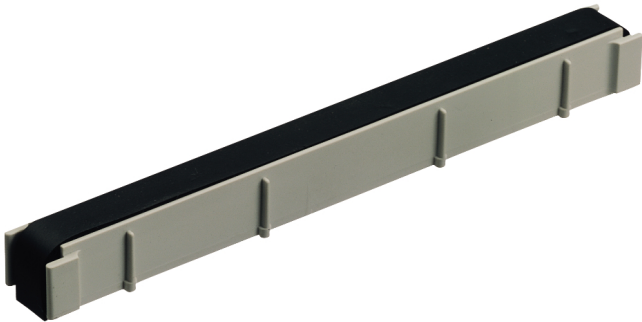

Flanschsteg

GFG 3

GFG 3

Flanschsteg

Artikelnummer: 07280301

Maße: 260 x 25 x 25 mm

Flanschsteg zum Ersetzen ausgesägener Stege

Gehäuseseite 320 mm, mit Dichtung

Produkteigenschaften

Abmessungen

Breite:	260 mm
Länge:	25 mm
Höhe:	25 mm

Materialeigenschaften

Industriequalität:	nein
--------------------	------

mechanische Eigenschaften

Art des Zubehörs:	sonstige
-------------------	----------