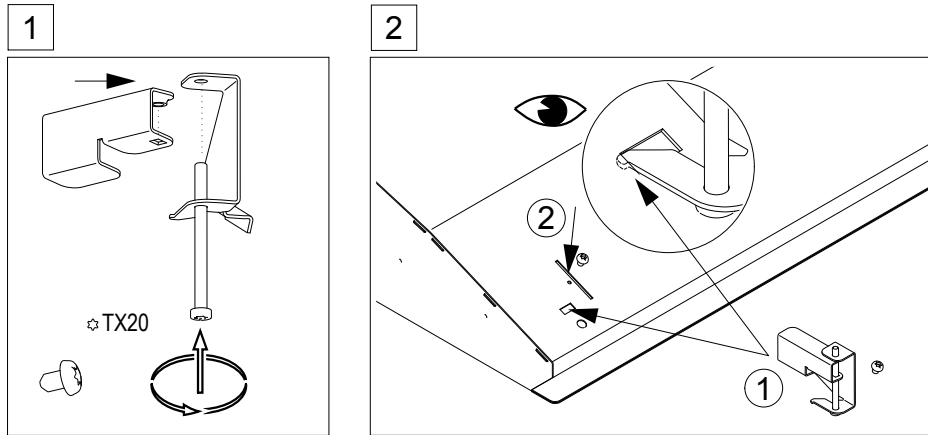

INSTRUCTION teno

REGIOLUX

TNE-BM
5080 90.. ...

Regiolux GmbH
Hellinger Str. 3
D-97486 Königsherg/Bay.
T 09525 89-0
<http://www.regiolux.de>
info@regiolux.de

Art-Nr.: 532259 - 03/18