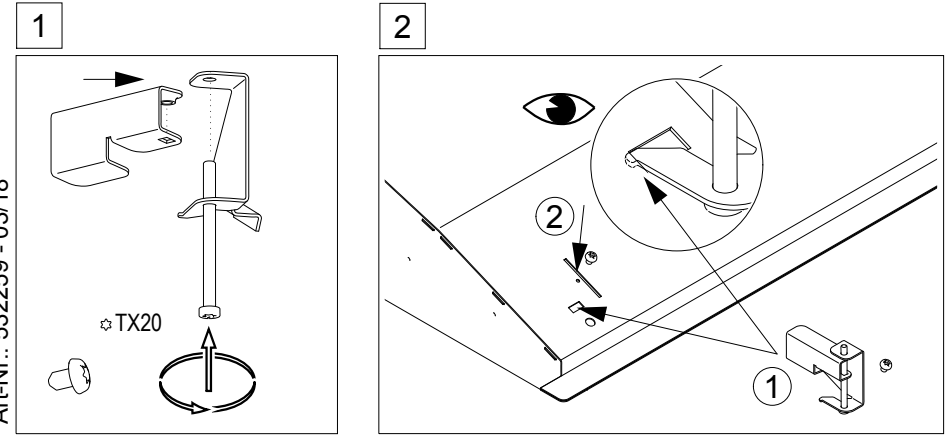

TNE-BM
5080 90.. ...

Regiolux GmbH
Hellinger Str. 3
D-97486 Königsherg/Bay.
T 09525 89-0
<http://www.regiolux.de>
info@regiolux.de

Art-Nr.: 532259 - 03/18

INSTRUCTION teno

REGIOLUX

TNE-BM
5080 90.. ...

Regiolux GmbH
Hellinger Str. 3
D-97486 Königsherg/Bay.
T 09525 89-0
<http://www.regiolux.de>
info@regiolux.de