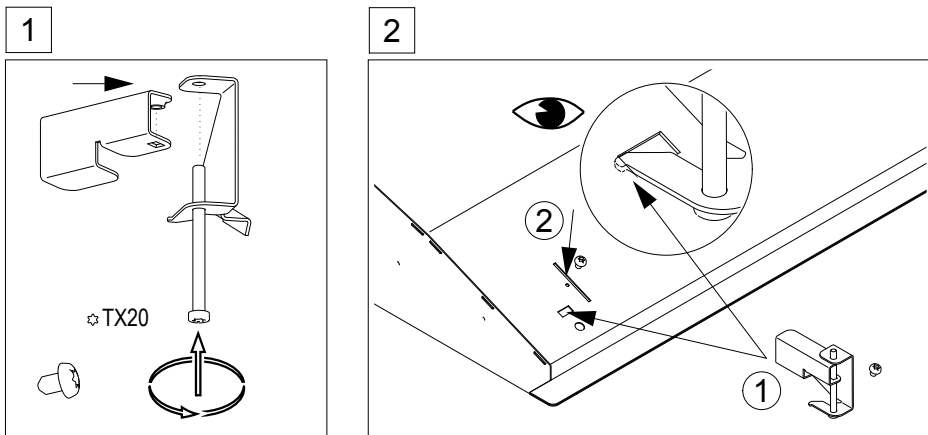

INSTRUCTION teno

REGIOLUX

TNE-BM
5080 90.. ...

Regiolux GmbH
Hellinger Str. 3
D-97486 Königsherg/Bay.
T 09525 89-0
<http://www.regiolux.de>
info@regiolux.de

Art-Nr.: 532259 - 03/18