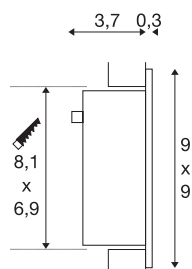

FRAME CURVE

Einbauleuchte, LED, 3000K, eckig, silbergrau, inkl. Blattfedern

Mit unserer FRAME Serie bieten wir Ihnen die platz sparende Lichtlösung für den Wand- und Deckeneinbau. Die LED Version ist mit einer langlebigen Leuchtdiode bestückt und erhältlich in den Lichtfarben neutral- und warmweiß. Für den Betrieb des FRAME CURVE wird ein passender Konstantstromtreiber mit 350mA benötigt. Zum optional erhältlichen Zubehör gehören neben der Einbaudose und einem Unterputzrahmen auch eine Steckerleiste für die vereinfachte Verdrahtung. Diese Leuchte enthält eingebaute LED-Lampen.

TECHNISCHE DATEN

Art. Nr.	111292
IP Code	IP 20
Montage	Einbau
Montagedetails	Wand
Sekundär Strom / Spannung	350 mA
Schutzklasse	III
Wattage	1 W
Betriebswirkungsgrad (LOR)	0,89
Lumen	60 lm
Lichtfarbtemperatur	3000 Kelvin
Farbe	grau
CRI	90
LXXBXX Daten	L70B50
Lebensdauer	30000 h
Lichtstärkeverteilung	asymmetrisch
Lichtaustritt	direkt
Breite	9 cm
Höhe	9 cm
Tiefe	4 cm
Nettogewicht	0.14 kg
Bruttogewicht	0.198 kg
Ausschnittsform	quadratisch

Einbaulänge	8.1 cm
Einbaubreite	6.9 cm
Einbautiefe	4.5 cm
BIG WHITE Seite	239