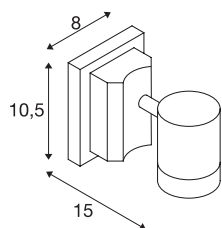

MYRA

Outdoor Wand- und Deckenleuchte, einflammig, QPAR51, IP55, anthrazit, max. 50W

Die Wand- und Deckenleuchte der MYRA Serie besteht aus lackiertem Aluminium und Glas welches das bzw. die Leuchtmittel abdeckt. Der Leuchtenkopf ist dreh-, und schwenkbar. Durch die Schutzart IP55 ist sie für den Außenbereich geeignet. Der elektrische Anschluss der in mehreren Farbversionen verfügbaren Leuchte erfolgt an 230V Netzspannung. Die MYRA Serie beinhaltet des Weiteren Stand- sowie Displayleuchten und ist somit universell einsetzbar.

TECHNISCHE DATEN

Art. Nr.	233105
Fassung	GU10
Anzahl Fassungen	1
Schwenkbereich	45 °
Horizontaler Drehbereich	340 °
Dreh- oder Schwenkbar	rotary bar and tiltable
IP Code	IP 55
Schlagfestigkeitsklasse	IK 02
Montage	Aufbau
Montagedetails	Decke,Wand
Primäre Nennspannung	220-240V ~50/60Hz
Schutzklasse	I
Wattage	50 W
Farbe	anthrazit
Lichtaustritt	direkt
Breite	8 cm
Höhe	10.5 cm
Tiefe	15 cm
Durchmesser	7 cm
Nettogewicht	0.566 kg
Bruttogewicht	0.636 kg
BIG WHITE Seite	785