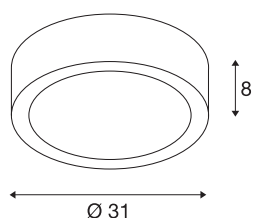

## PLASTRA 105

Deckenleuchte, TC-DSE, rund, weißer Gips, max. 50 W

Mit der Gipsleuchte PLASTRA 105 verfügen Sie über eine höchst individuelle Deckenleuchte mit puristischer Formgebung. Vorbereitet für die Aufnahme von E27 Allgebrauchs- oder Energiesparlampen ist sie fertig für den direkten Anschluss an 230V Netzspannung. Das im Lieferumfang enthaltene Schleifpapier dient der Oberflächenreinigung. Die Leuchte ist nach Grundierung individuell mit Wandfarbe überstreichbar.

## TECHNISCHE DATEN

|                      |                        |
|----------------------|------------------------|
| Art. Nr.:            | 148001                 |
| Fassung              | E27                    |
| Anzahl Fassungen     | 2                      |
| Primäre Nennspannung | 220-240V ~50/60Hz mA/V |
| Höhe                 | 8 cm                   |
| Durchmesser          | 31 cm                  |
| Nettogewicht         | 2.533 kg               |
| Bruttogewicht        | 3.402 kg               |
| IP Code              | IP 20                  |
| Schutzklasse         | I                      |
| Montage              | Aufbau                 |
| Montagedetails       | Decke                  |
| Wattage              | 25 W                   |
| Farbe                | weiß                   |
| BIG WHITE Seite      | 282                    |