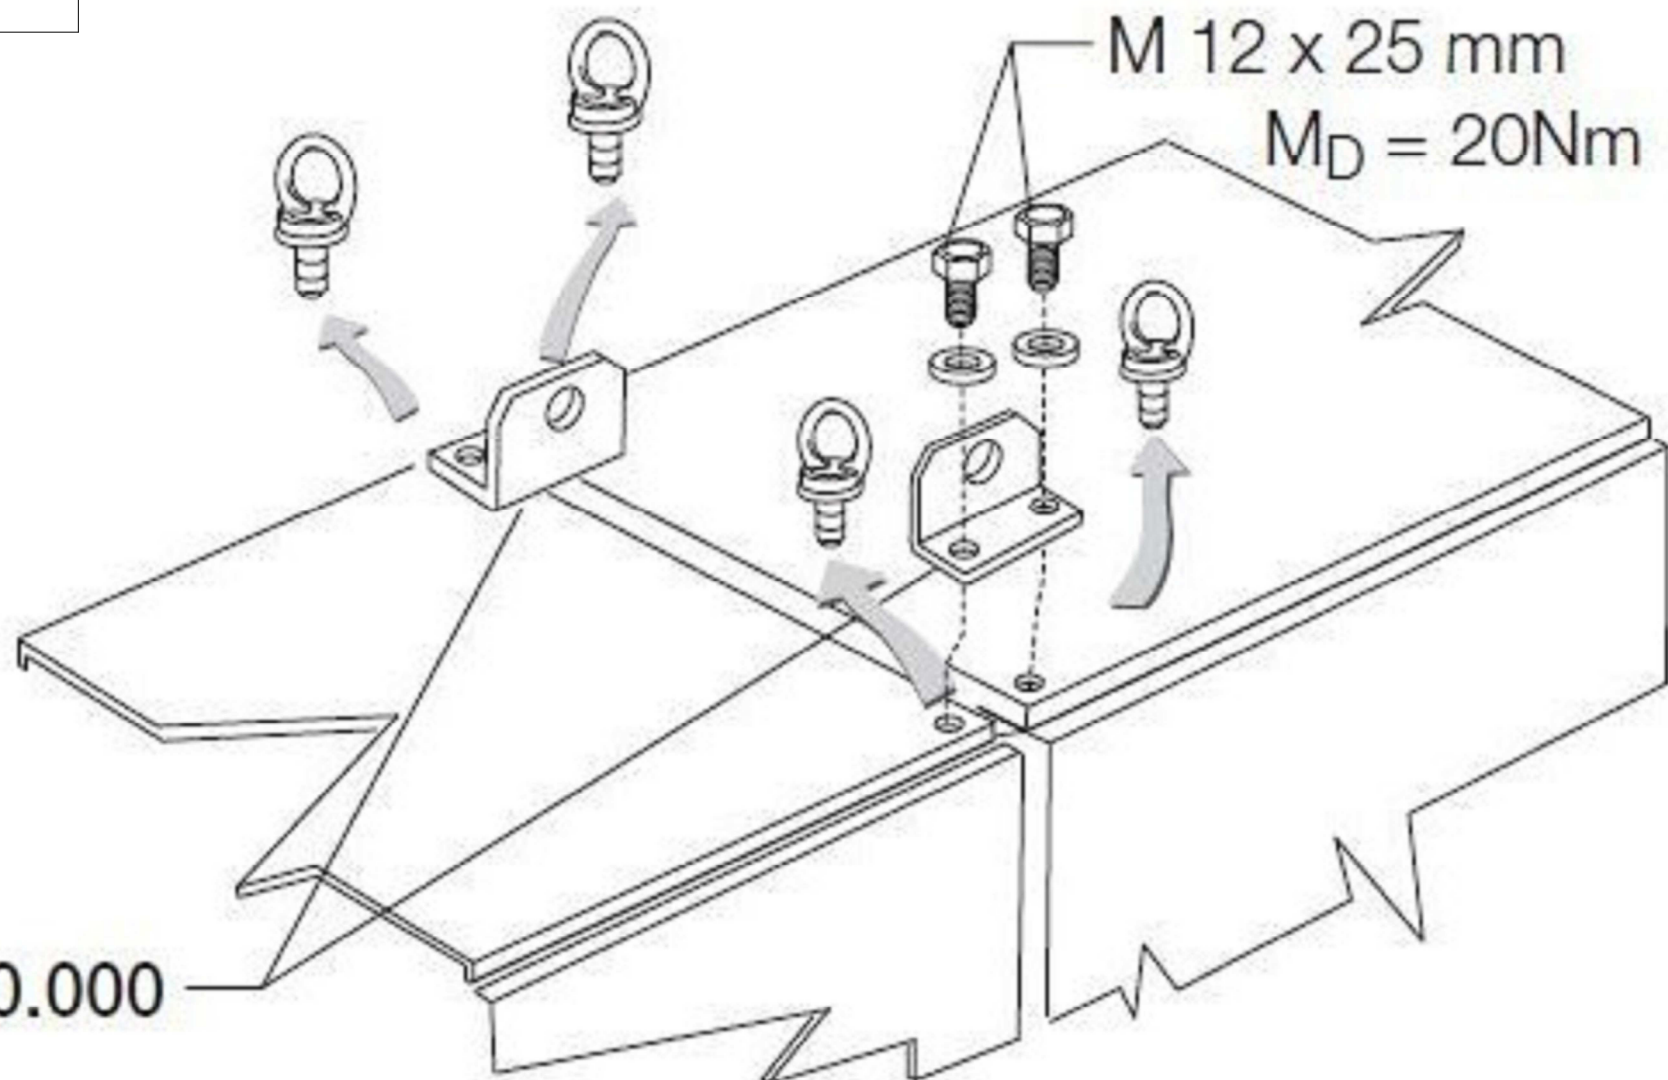

8x

M12x30

8x

A13

Zchng.-Nr. / No. of dwg. : A2661202PS

Versandbeutel-Nr. / No. of accessory bag : 265367

Lieferanten-Nr. / No. of supplier :