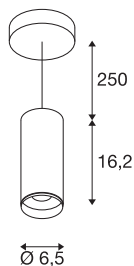

NUMINOS® PD DALI S

Indoor LED Pendelleuchte schwarz/schwarz 3000K 24°

NUMINOS ist das perfekt aufeinander abgestimmte Leuchtensystem von SLV, das Funktion, Design und Technik vereint. So können Sie mit unterschiedlichen Down- und Spotlights Tausend lichtgestalterische Möglichkeiten erleben. Dazu gehört auch NUMINOS® PD DALI S, die als Pendelleuchte durch beste Verarbeitungs- und Lichtqualität besticht. Mit dem Spotlight entscheiden Sie sich für die punktuelle Beleuchtung oder für eine hochwertige Ausleuchtung größerer Flächen. Die Deckeneinbauleuchte überzeugt mit einer Leistungsaufnahme von 10,42 Watt, Lichtstrom von 1020 Lumen, Farbtemperatur von 3000 Kelvin und einem Farbwiedergabeindex von 90. Die Installation gestaltet sich dann im Handumdrehen. Wann entscheiden Sie sich für die modulare Vielfalt von SLV?

TECHNISCHE DATEN

Art. Nr.:	1004442
Primäre Nennspannung	220-240V ~50/60Hz mA/V
Sekundär Strom / Sekundär Spannung	250mA
Pendellänge	250 cm
Höhe	16.2 cm
Durchmesser	6.5 cm
Nettogewicht	0.86 kg
Bruttogewicht	1.106 kg
Schutzklasse	I
Montage	Aufbau
Montagedetails	Decke, Decke mit Zubehör
Dimmbar	Ja
Technologie der Dimmung	DALI
Wattage	10.42 W
Lumen	1020 lm
Lichtfarbtemperatur	3000 Kelvin
Abstrahlwinkel	24 °
Farbe	schwarz
CRI	90
UGR ≤	13
LXXBXX Daten	L80B50
Lebensdauer	50000 h

Lichtquelle

791815		BIG WHITE Seite	88
--------	---	-----------------	----

Zubehör

1006167	NUMINOS® S , Frontring weiß
---------	--------------------------------