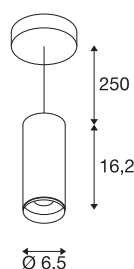

NUMINOS® PD DALI S

Indoor LED Pendelleuchte weiß/schwarz 2700K 60°

Das NUMINOS Leuchtensystem von SLV vereint Funktion, Design und Technik auf perfekte Art und Weise. Mit unterschiedlichen Down- und Spotlights sorgen Sie für Tausend lichtgestalterische Möglichkeiten. Wie mit dem NUMINOS® PD DALI S Pendelleuchte, die durch ihre hochwertige Verarbeitungs- und Lichtqualität besticht. Mit dem Spotlight entscheiden Sie sich für die punktuelle Beleuchtung oder für eine hochwertige Ausleuchtung größerer Flächen. Die Deckeneinbauleuchte überzeugt mit einer Leistungsaufnahme von 10,42 Watt, Lichtstrom von 980 Lumen, Farbtemperatur von 2700 Kelvin und einem Farbwiedergabeindex von 90. Die Montage erledigen Sie dann im Handumdrehen. Wann entscheiden Sie sich für NUMINOS von SLV – die modulare Vielfalt erwartet Sie.

TECHNISCHE DATEN

Art. Nr.:	1004440
Primäre Nennspannung	220-240V ~50/60Hz mA/V
Sekundär Strom / Sekundär Spannung	250mA
Pendellänge	250 cm
Höhe	16.2 cm
Durchmesser	6.5 cm
Nettogewicht	0.889 kg
Bruttogewicht	1.122 kg
Schutzklasse	I
Montage	Aufbau
Montagedetails	Decke, Decke mit Zubehör
Dimmbar	Ja
Technologie der Dimmung	DALI
Wattage	10.42 W
Lumen	980 lm
Lichtfarbtemperatur	2700 Kelvin
Abstrahlwinkel	60 °
Farbe	weiß
CRI	90
UGR ≤	19
LXXBXX Daten	L80B50
Lebensdauer	50000 h

Lichtquelle

791819		BIG WHITE Seite	88
--------	---	-----------------	----

Zubehör

1006167	NUMINOS® S , Frontring weiß
---------	--------------------------------