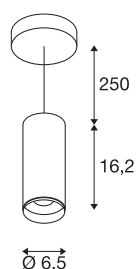

NUMINOS® PD DALI S

Indoor LED Pendelleuchte weiß/schwarz 4000K 24°

Das NUMINOS Leuchtsystem von SLV vereint Funktion, Design und Technik auf perfekte Art und Weise. Mit unterschiedlichen Down- und Spotlights sorgen Sie für Tausend lichtgestalterische Möglichkeiten. Dazu gehört auch NUMINOS® PD DALI S, die als Pendelleuchte durch beste Verarbeitungs- und Lichtqualität besticht. So gestalten Sie eine hochwertige Ausleuchtung größerer Flächen oder setzen das Spotlight für die punktuelle Beleuchtung ein. Die Pendelleuchte kann mit einer Leistungsaufnahme von 10,42 Watt, Lichtstrom von 1100 Lumen, Farbtemperatur von 4000 Kelvin und einem hohen Farbwiedergabeindex von über 90 überzeugen. Die Montage erledigen Sie dann im Handumdrehen. Wann entscheiden Sie sich für NUMINOS von SLV – die modulare Vielfalt erwartet Sie.

TECHNISCHE DATEN

| | |
|------------------------------------|--------------------------|
| Art. Nr.: | 1004454 |
| Primäre Nennspannung | 220-240V ~50/60Hz mA/V |
| Sekundär Strom / Sekundär Spannung | 250mA |
| Pendellänge | 250 cm |
| Höhe | 16.2 cm |
| Durchmesser | 6.5 cm |
| Nettogewicht | 0.91 kg |
| Bruttogewicht | 0.974 kg |
| Schutzklasse | I |
| Montage | Aufbau |
| Montagedetails | Decke, Decke mit Zubehör |
| Dimmbar | Ja |
| Technologie der Dimmung | DALI |
| Wattage | 10.42 W |
| Lumen | 1100 lm |
| Lichtfarbtemperatur | 4000 Kelvin |
| Abstrahlwinkel | 24 ° |
| Farbe | weiß |
| CRI | 90 |
| UGR ≤ | 16 |
| LXXBXX Daten | L80B50 |
| Lebensdauer | 50000 h |

Lichtquelle

| | | | |
|--------|--|-----------------|----|
| 791831 | | BIG WHITE Seite | 88 |
|--------|--|-----------------|----|

Zubehör

| | |
|---------|--------------------------------|
| 1006167 | NUMINOS® S , Frontring weiß |
|---------|--------------------------------|